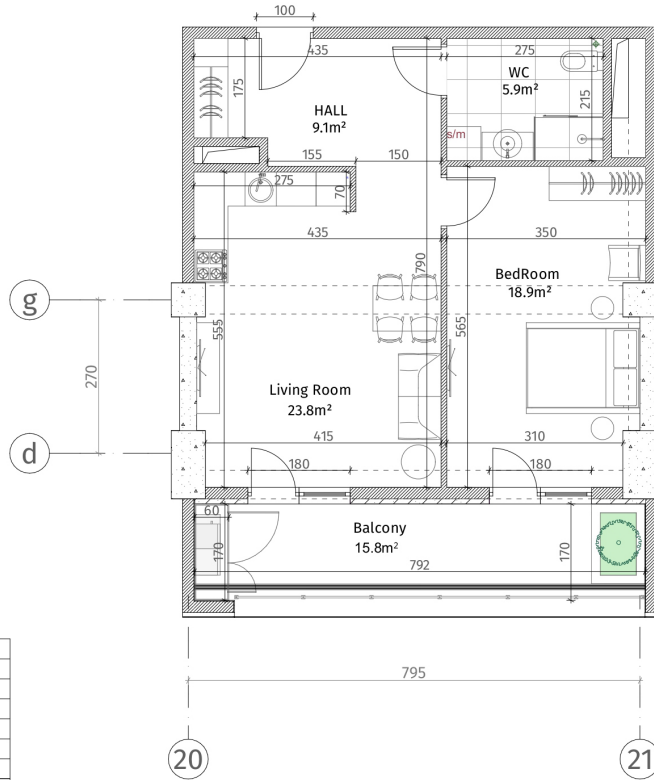

ისანი პარკი

ბლოკი C
სართული 8

ბინა #61
59.1+15.8=74.9

პანკულიაჰი	
	ჩინი-ბელონი (ბოლონი, ბოლონი)
	ბლონი კაბელი (100-150-200 მმ)
	ბლონი კაბელი (250 მმ)
	ჩინი (500-500 მმ)
	ბინის აღნიშნული
	ბინის-ბინის ფილა
	ბინის-ბინის კაბელი
	ბინის სივრცე
მონტაჟის ნიშნები: 2.85 მ. მონტაჟის ნიშნები: 2.55 მ.	