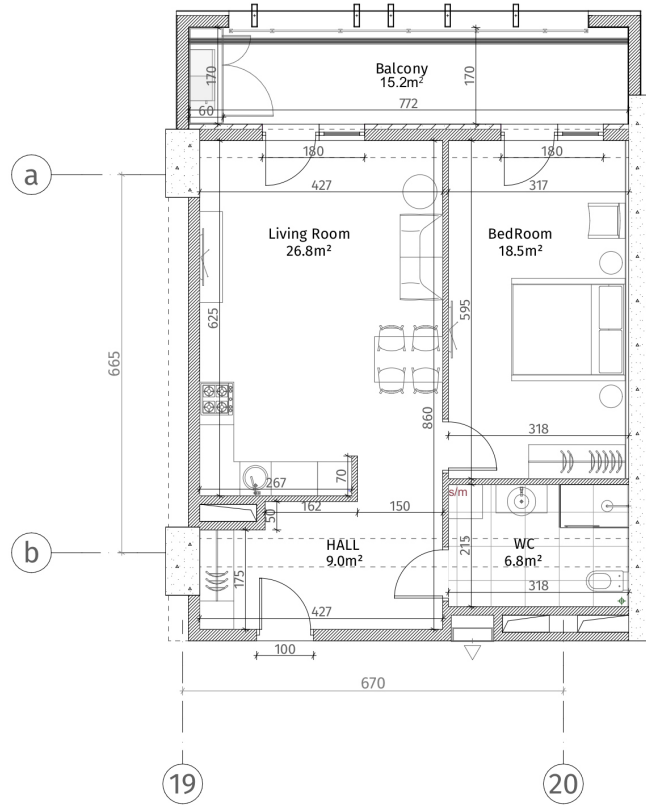

ისანი პარკი

ბლოკი C
სართული 8

ბინა #62
62.9+15.2=78.1

პანკულიაჰი	
	რინდა-ბერონი (ბოლონ, ბოლონაჰი)
	ბლონი კაბალი (100-150-200 ბი)
	ბლონი კაბალი (250 ბი)
	ბლონი (500-500 ბი)
	ბინის ბოლონაჰი
	ბინის-ბინის ბინის
	ბინის-ბინის ბინის
	ბინის-ბინის ბინის
ბინის ბინის	
ბინის ბინის ბინის: 2.85 ბ.	
ბინის ბინის ბინის: 2.55 ბ.	