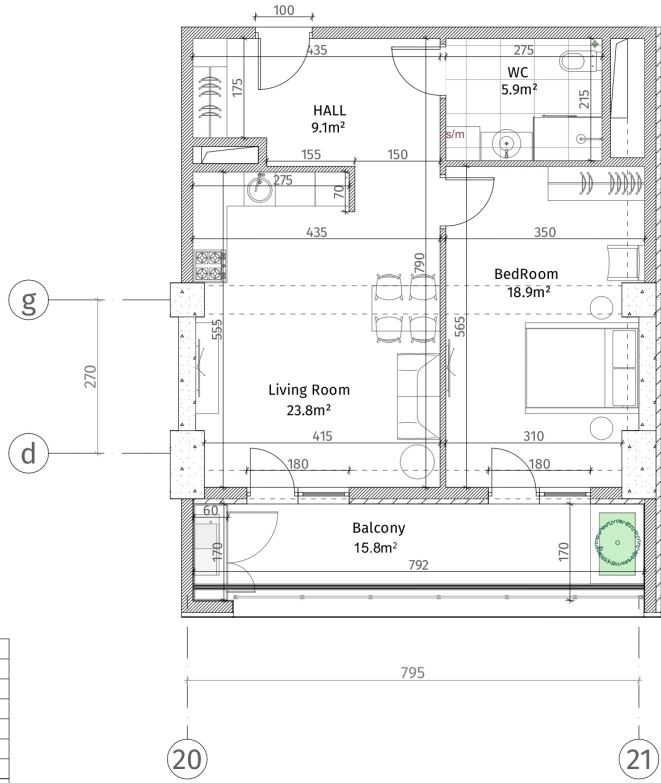

ისანი პარკი  
 ბლოკი C  
 სართული 9  
 ბინა #72  
 $59.1+15.8=74.9$

პანკულიაჲი	
	ჩინი-ბეტონი (ბოლონ, ტიფიკაჲი)
	ბლონი კაჲლი (100-150-200 მმ)
	ბლონი კაჲლი (250 მმ)
	ჩინი (500-500 მმ)
	პანკის აღნიშნული
	თანკირ-მინი ფილა
	ბანკირაჲი კაჲლი
	ბანკის სივალე

მონკული იბანკიჲა: 2.85 მ.  
 მონკული იბანკიჲა: 2.55 მ.