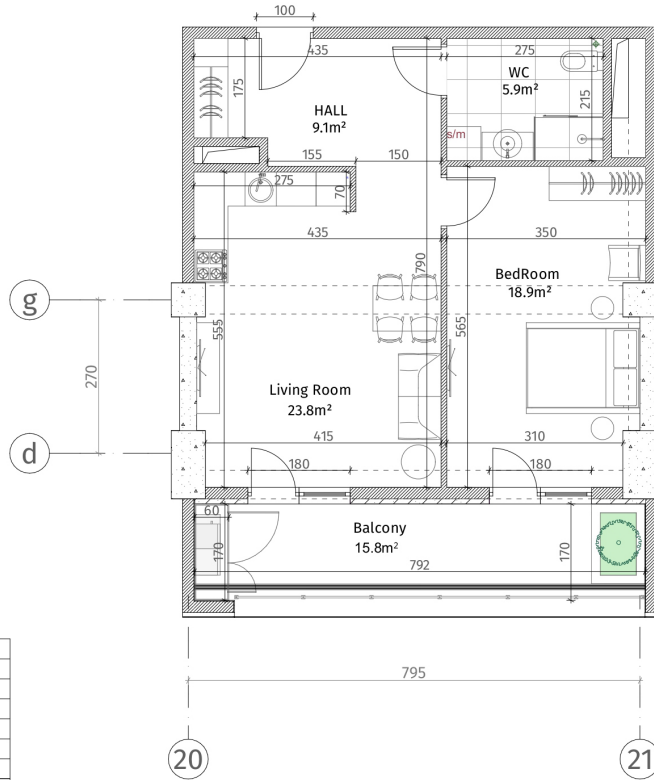

ისანი პარკი

ბლოკი C  
სართული 10

ბინა #83  
59.1+15.8=74.9

პანკულიაჰი	
	კონკრეტული (ბლოკი, ტიფიკაჰი)
	ბლოკი კარბი (100-150-200 მმ)
	ბლოკი კარბი (250 მმ)
	კარბი (500-500 მმ)
	ბლოკი კარბი
	ბლოკი კარბი
	ბლოკი კარბი
	ბლოკი კარბი
	ბლოკი კარბი

ბლოკი კარბი (ბლოკი): 2.85 მ.  
 ბლოკი კარბი (ბლოკი): 2.55 მ.