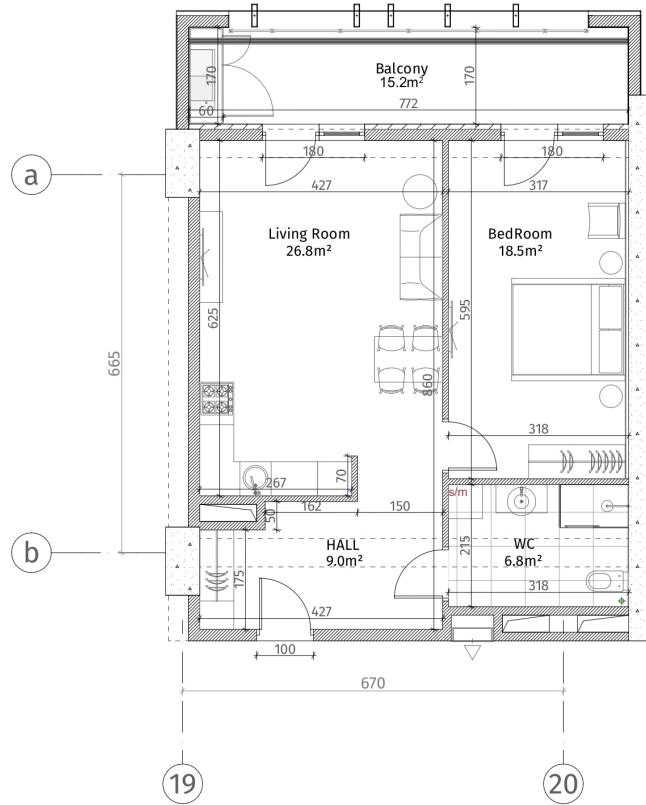

ისანი პარკი

ბლოკი C  
სართული 11

ბინა #94  
62.9+15.2=78.1

| პანკულიაჲი  |  |
|---|--|
|    | რინკონკრეტი (ბილკონკრეტი, ბონკონკრეტი) |
|    | ბლოკი კარბი (100-150-200 ბი)           |
|    | ბლოკი კარბი (250 ბი)                   |
|    | რინკონკრეტი (500-500 ბი)               |
|    | ბონკონკრეტი                            |
|    | ბონკონკრეტი-ბონკონკრეტი                |
|    | ბონკონკრეტი-ბონკონკრეტი                |
|   | ბონკონკრეტი-ბონკონკრეტი                |
|  | ბონკონკრეტი-ბონკონკრეტი                |
| ბონკონკრეტი   |  |
| ბონკონკრეტი-ბონკონკრეტი: 2.85 ბ.  |  |
| ბონკონკრეტი-ბონკონკრეტი: 2.55 ბ.  |  |