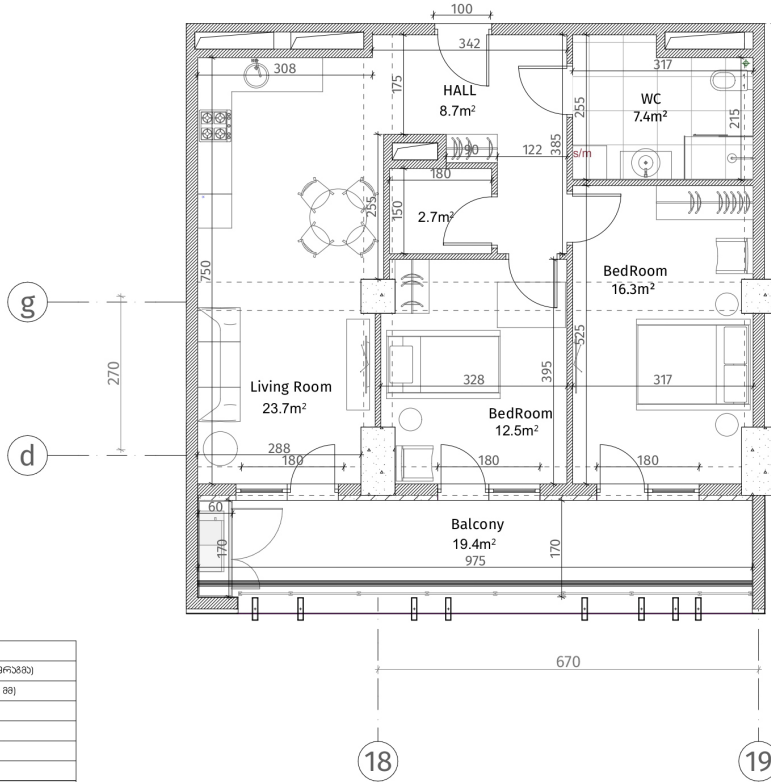

ისანი პარკი

ბლოკი C  
სართული 12

ბინა #101  
73.4+19.4=92.8

პანკლი ახეიბი	
	რინდ-ბერონი (ბოლონ, ტონფრეგე)
	ბლონი პოდლი (100-150-200 მმ)
	ბლონი პოდლი (250 მმ)
	რინდლი (500-500 მმ)
	პანბის აღნიშნული
	თანბირ-მბერონი ფინილი
	ბანორბინული პანდლი
	ბანონ სინბონდი
მონბონლი ინბანბონა ბანბონა: 2.85 მ. მონბონლი ინბანბონა რინბონბონა: 2.55 მ.	