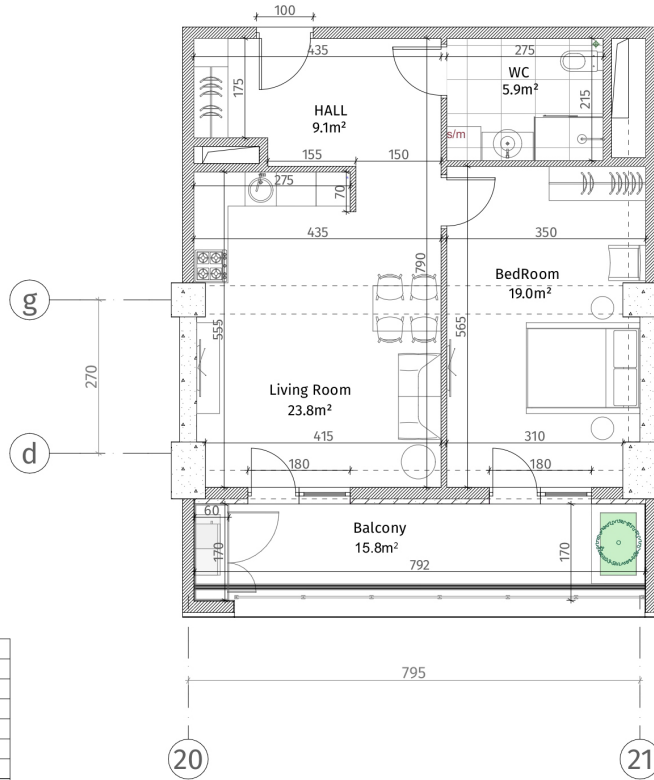

ისანი პარკი

ბლოკი C  
სართული 13

ბინა #114  
59.2+15.8=75.0

პანკულიაჰი	
	ჩინი-ბაბოჩი (ბოლონ, ტოფიჩაბი)
	ბლონი კაბლი (100-150-200 მმ)
	ბოჩი კაბლი (250 მმ)
	ჩინი (500-500 მმ)
	მანის აღნიშნული
	თანხი-მანის ფილა
	ბაბოჩი-ბაბოჩი კაბლი
	ბაბოჩი სივლი
მონიშნული მანისაჰი: 2.85 მ. მონიშნული მანისაჰი: 2.55 მ.	