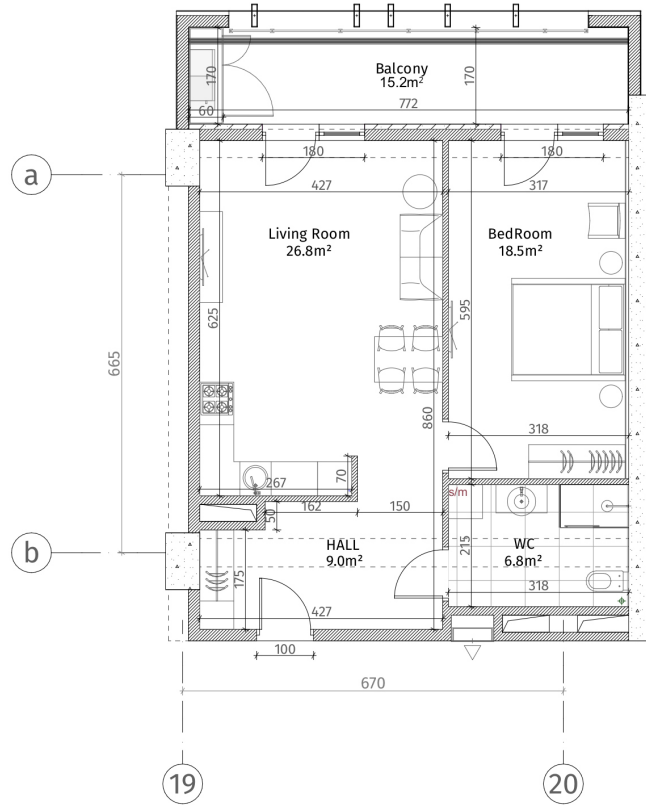

ისანი პარკი

ბლოკი C
სართული 13

ბინა #115
62.9+15.2=78.1

პანკულიაჲი	
	რინკონკრეტი (ბილკონკრეტი, ბონკონკრეტი)
	ბლოკი კონკრეტი (100-150-200 მმ)
	ბლოკი კონკრეტი (250 მმ)
	ბლოკი კონკრეტი (500-500 მმ)
	ბლოკი კონკრეტი
	ბლოკი კონკრეტი
	ბლოკი კონკრეტი
	ბლოკი კონკრეტი
	ბლოკი კონკრეტი
ბლოკი კონკრეტი	
ბლოკი კონკრეტი	