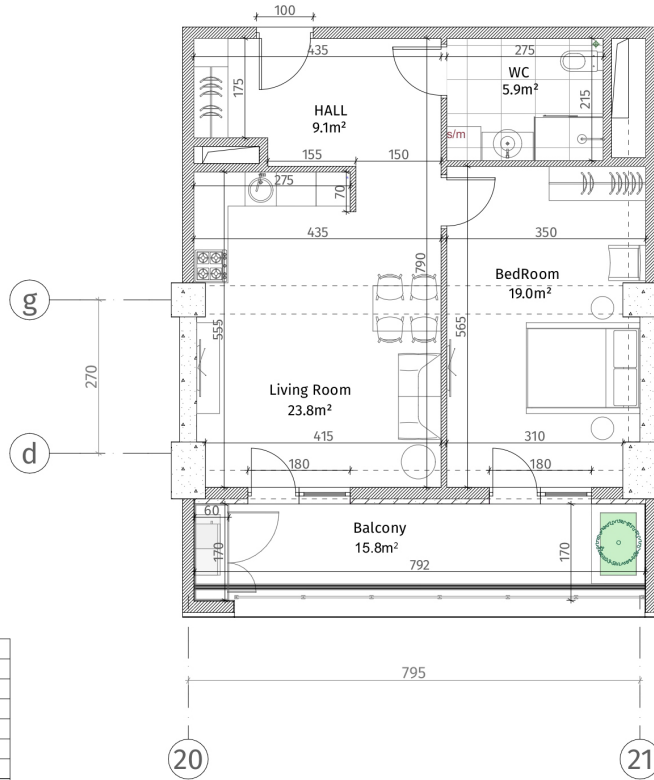

ისანი პარკი

ბლოკი C  
სართული 14

ბინა #125  
59.2+15.8=75.0

პანკულიანი	
	ჩინი-ბაგონი (ბოლონა, ტიფინაგა)
	ბლონი კაბალი (100-150-200 მმ)
	ბლონი კაბალი (250 მმ)
	ჩინი (500-500 მმ)
	მანის აღნიშნული
	თანხორ-მანის ფილა
	ტანორკაბალი კაბალი
	ბარის სივრცე
მოთხოვნილი მანერისა ნარკაბა: 2.85 მ. მოთხოვნილი მანერისა ჩინი: 2.55 მ.	