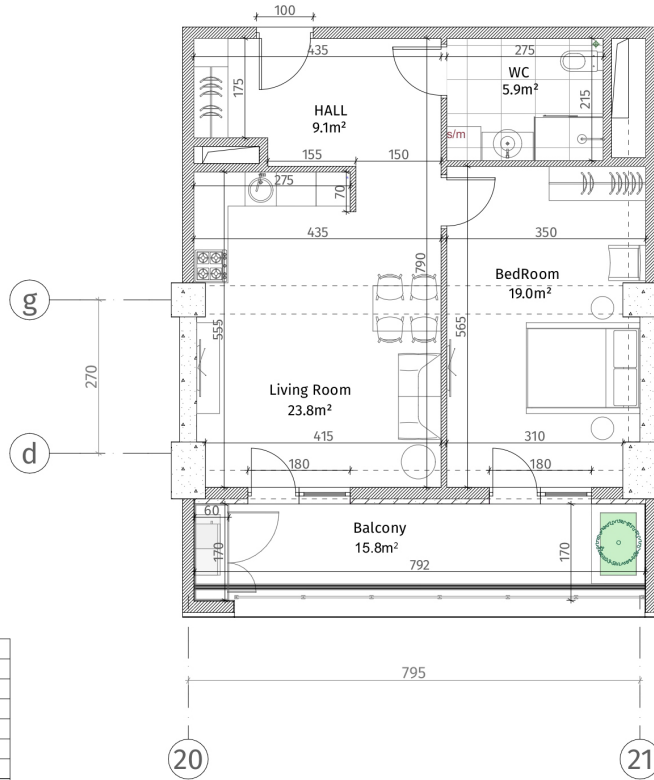

ისანი პარკი

ბლოკი C
სართული 15

ბინა #136
59.2+15.8=75.0

პანკულიაჰი	
	ჩინი-ბაბოჩი (ბოლონ, ტოფიჩაგა)
	ბლონი კაბალი (100-150-200 მმ)
	ბლონი კაბალი (250 მმ)
	ჩინი (500-500 მმ)
	მანის აღნიშნული
	თანხორ-მანის ფილა
	ტანორკაბალი კაბალი
	ბარის სივალე
მოთხოვლი იტანოვან ნაჩაბა: 2.85 მ. მოთხოვლი იტანოვან ჩინიკაბა: 2.55 მ.	