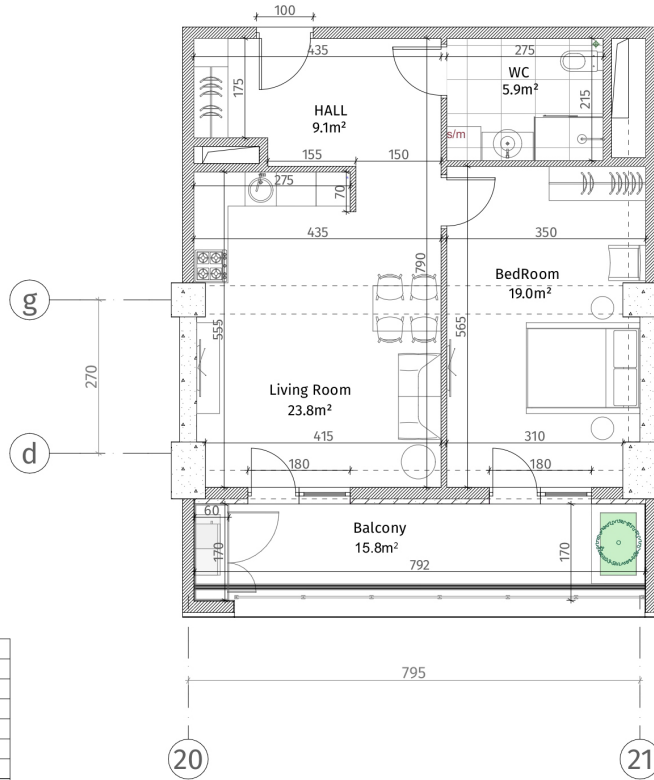

ისანი პარკი

ბლოკი C
სართული 16

ბინა #146
59.2+15.8=75.0

პანკულიაზი	
	კონკრეტული (ბოლონა, ტიფისკა)
	ბლოკი კაბალი (100-150-200 მმ)
	ბლოკი კაბალი (250 მმ)
	კირილი (500-500 მმ)
	მანქანის აღმნიშვნელი
	თანჯირი-მანქანის ფილა
	ფარისკაბილი კაბალი
	ბარის სივრცე
მოთხოვნილი მანქანის მანქანის: 2.85 მ. მოთხოვნილი მანქანის მანქანის: 2.55 მ.	