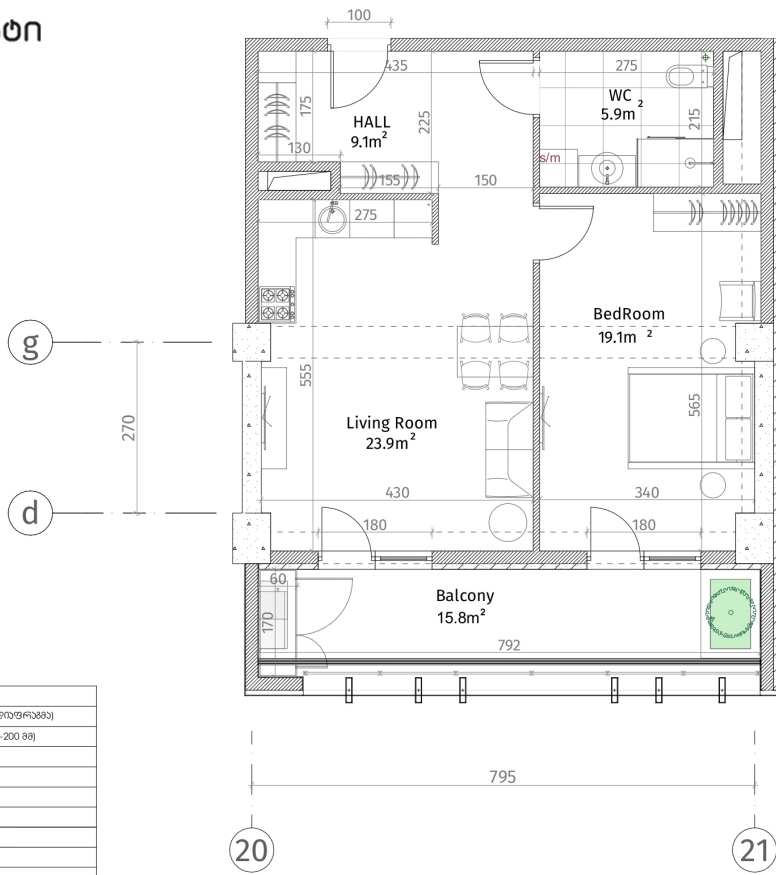

ისანი პარკი

ბლოკი C

სართული 18

ბინა #167

59.3+15.8=75.1

პანკალიტაჟი	
	რძინა-პანკონი (პოლორა, ღინფრაჰა)
	ბლოკი პანკალი (100-150-200 მმ)
	ბლოკი პანკალი (250 მმ)
	რინკალი (500-500 მმ)
	შახის პანკალი
	თაბორი-მინორი ფილა
	ფანკალი
პანკალი	
ბოტიონი იბატიონი პანკალი: 2.85 მ.	
ბოტიონი იბატიონი რინკალი: 2.55 მ.	