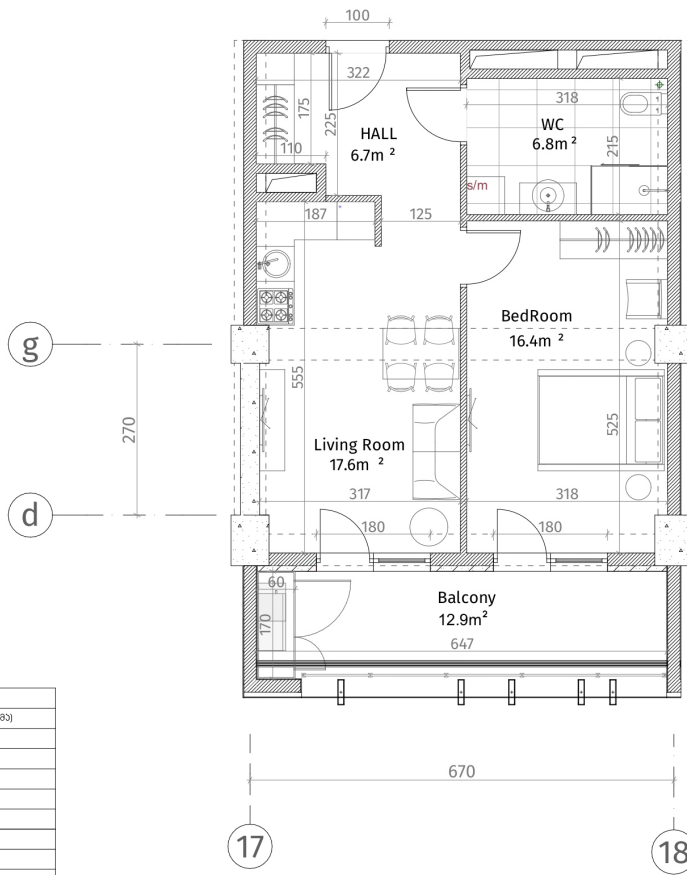

ისანი პარკი

ბლოკი C

სართული 19

ბინა #175

48.8+12.9=61.7

პანკული ელემენტები	
	ჩაქვნი-ბაჭიონი (პოლიორა, ლინოლეუმით)
	ბლოკური კედელი (100-150-200 მმ)
	ბოჭონის კედელი (250 მმ)
	ჩირბული (500-500 მმ)
	შახისი პლასტიკური
	თაბაჩი-მუხარ ფილა
	ფანჯარა-მუხარ ფილა
	ფანჯარა-მუხარ ფილა
პანკის სიმბოლოები	
მოთხოვნი იტალიური პანკები: 2.85 მ.	
მოთხოვნი იტალიური ჩირბული: 2.55 მ.	