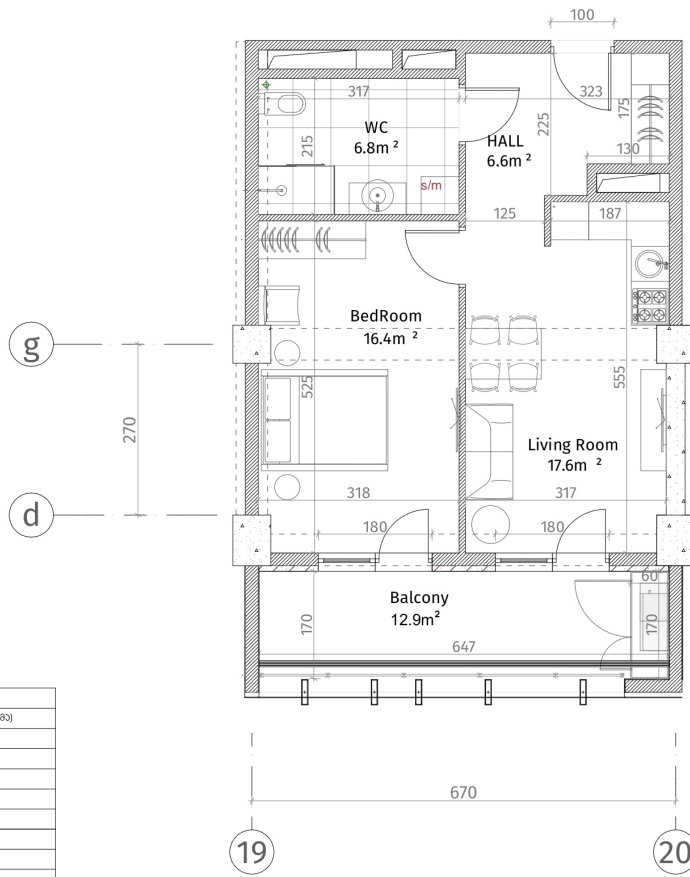

ისანი პარკი
 ბლოკი C
 სართული 19
 ბინა #177
 48.7+12.9=61.6

პქსკ აღნიშვნები	
	რძინა-ბაჭიონი (ოქროლა, ღიფრაგა)
	ბაღიანი კაბული (100-150-200 მმ)
	ბიონის კაბული (250 მმ)
	ჩიგული (500-500 მმ)
	შახის პლენიგული
	თაბიონ-მეაონ ფილა
	ფეორაბიონული კაბული
პარის სიგალები მოთიბული იბაბიონა პარაბე: 2.85 მ. მოთიბული იბაბიონა ჩიგულაბე: 2.55 მ.	