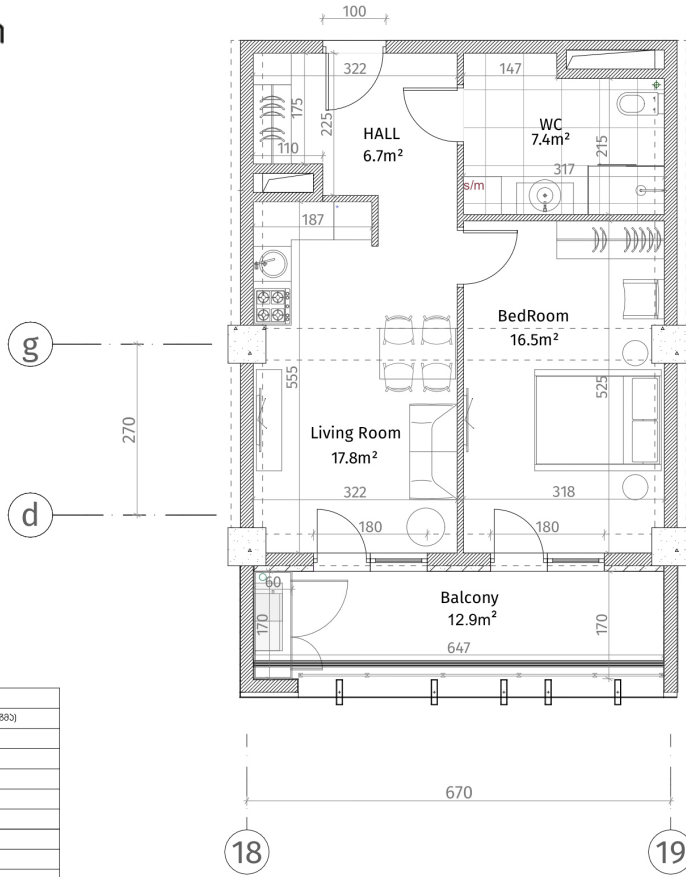

ისანი პარკი  
ბლოკი C  
სართული 20  
ბინა #187  
49.6+12.9=62.5

პქსკლთიკაქმნი	
	ჩაქმნი-ბაქოქნი (ქოქლოქრა, ლქიქქრაქქმ)
	ქლოქნი ქაქქლოქი (100-150-200 მქ)
	ქოქქმნი ქაქქლოქი (250 მქ)
	ჩიქქლოქი (500-500 მქ)
	ქაქქნი ქოქქნიქქქლოქი
	ქოქქოქნი-ქქქოქნი ქოქქოქი
	ქოქქოქოქოქოქოქი ქაქქლოქი
ბაქონი სქოქლოქი	
მოქიქოქოქი იქაქქოქოქნი ბაქოქოქი: 2.85 მ.	
მოქიქოქოქი იქაქქოქოქნი ჩიქქოქოქოქი: 2.55 მ.	