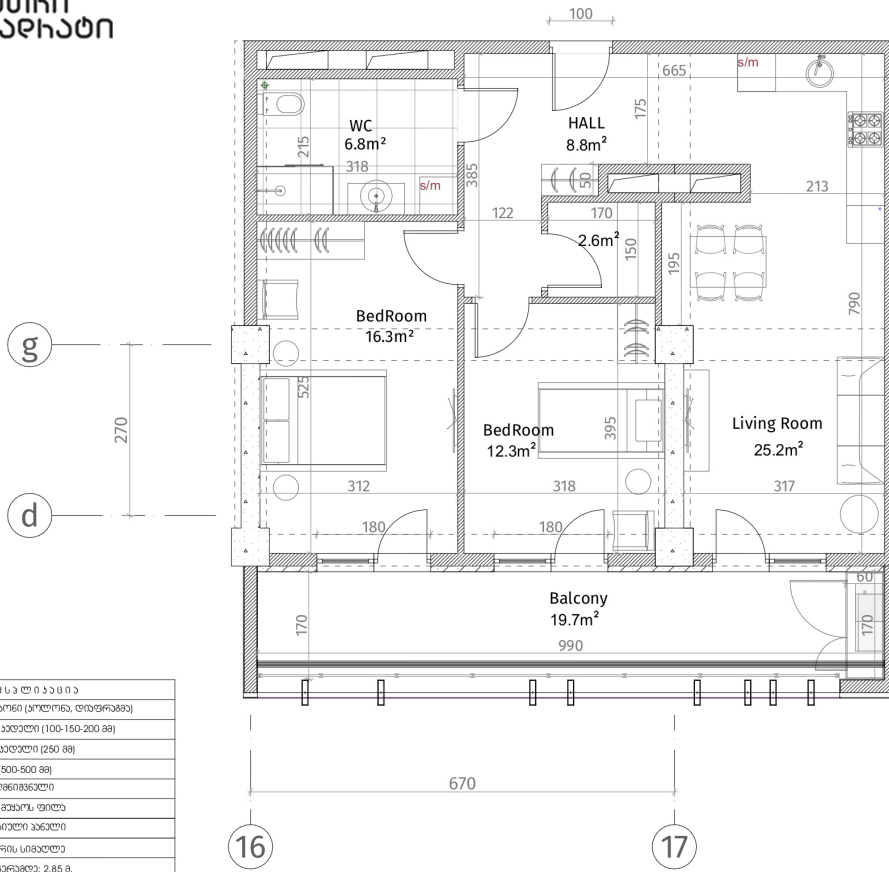

ისანი პარკი
 ბლოკი C
 სართული 21
 ბინა #196
 73.9+19.7=93.6

პლანის ლეგენდა	
	კონკრეტული სტრუქტურა (კოლონები, ფილაპირები)
	ბლოკის კედელი (100-150-200 მმ)
	ბლოკის კედელი (250 მმ)
	კირილი (500-500 მმ)
	კირილი (250-250 მმ)
	მთავარი-მთავარი ფილა
	ფილა-ფილა კედელი
	პარკის სივრცე
მოცემული იხაზოვან პარამეტრები: 2.85 მ.	
მოცემული იხაზოვან რიგბუნებები: 2.55 მ.	