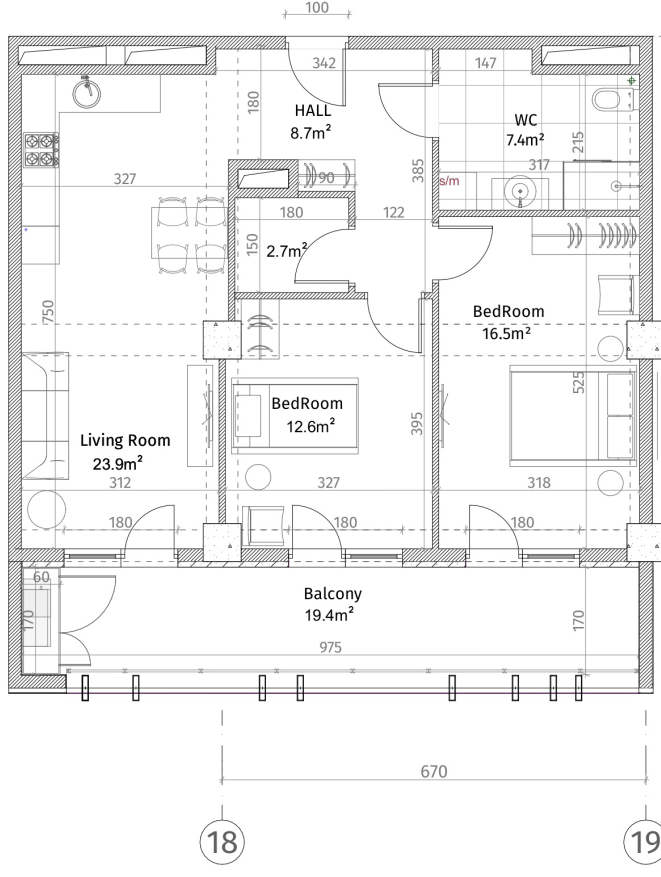

ისანი პარკი
ბლოკი C
სართული 21
ბინა #197
73.9.+19.4=93.3

პანკალიკაციები	
	კონკრეტული (ქოლქოვა, ფინიშინა)
	ბლოკის კედელი (100-150-200 მმ)
	ბლოკის კედელი (250 მმ)
	კირილი (500-500 მმ)
	შპისი პლენიფიკაციები
	მთავარი-მთავის ფილა
	ფორმირებული კედელი
	პარის სივრცე
მოცემული იტალიური სიმბოლოები: 2.85 მ.	
მოცემული იტალიური სიმბოლოები: 2.55 მ.	