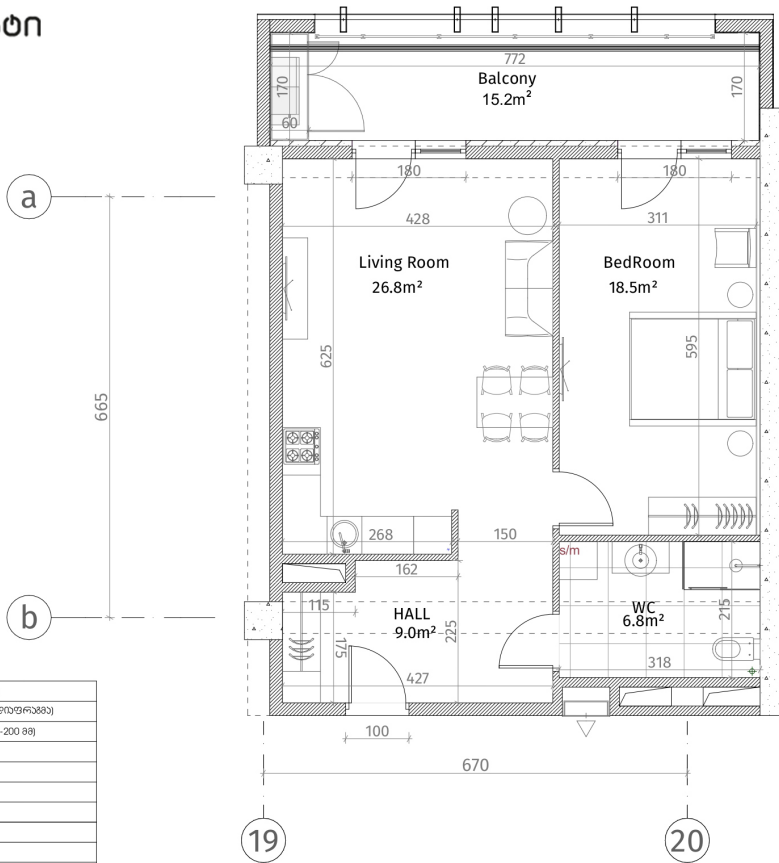

ისანი პარკი
ბლოკი C
სართული 21
ბინა #200
62.9+15.2=78.1

პანკული ელემენტები	
	რეზინა-ბავშვიანი (კიბრა, ღიფრაგა)
	ბალკონი, აუზი (100-150-200 მმ)
	ბავშვის აუზი (250 მმ)
	რეზინა (500-500 მმ)
	ბანი აუზი (100-100 მმ)
	თავითი-მუხის ფილა
	ფარგანული პანელი
პანკული	
მოთხოვნი იტალიური პანკული: 2.85 მ.	
მოთხოვნი იტალიური რეზინა: 2.55 მ.	