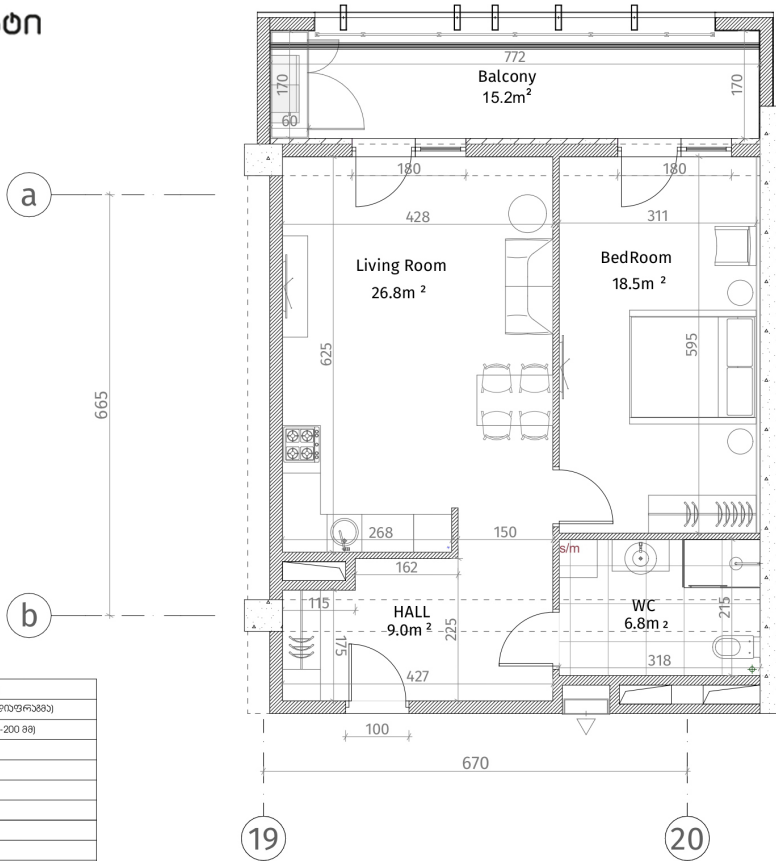

ისანი პარკი
ბლოკი C
სართული 22
ბინა #210
62.9+15.2=78.1

პანკული ელემენტები	
	რეზინა-ბავშვიანი (კოქსოვარა, ღვინოფარავანი)
	ბაზენიანი კაბინა (100-150-200 მმ)
	ბათსახოკი (250 მმ)
	ბინძურის (500-500 მმ)
	ბინძურის კაბინა/ბინძურის
	ბინძურის-ბინძურის ფილა
	ბინძურის-ბინძურის კაბინა
პანკის სიმბოლოები	
	ბინძურის-ბინძურის კაბინა: 2.85 მ.
	ბინძურის-ბინძურის კაბინა: 2.55 მ.