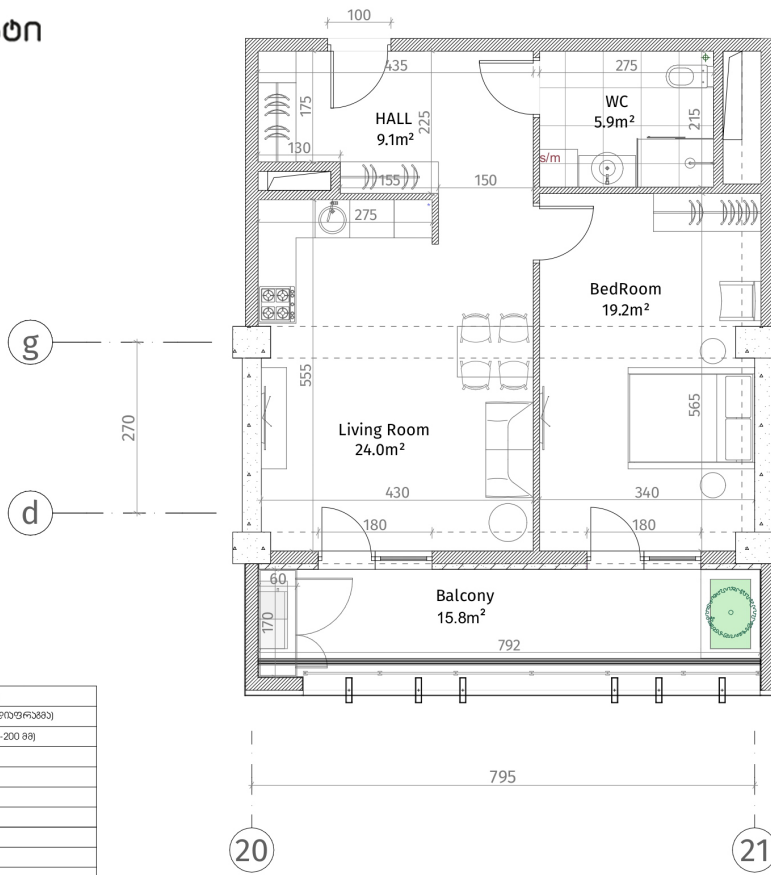

ისანი პარკი

ბლოკი C

სართული 23

ბინა #220

$59.4+15.8=75.2$

პანკალიტაჟი	
	ჩაქან-პანკოი (პოლორა, ღიფრაჰა)
	ბლინი პანკალი (100-150-200 მმ)
	ბიონის პანკალი (250 მმ)
	ჩიბული (500-500 მმ)
	შახის პანკალი
	თაბი-მედი-ფილა
	ფანკალი
	ფანკალი
პანკალი	
მოთხოვნი იტალიანი პანკალი: 2.85 მ.	
მოთხოვნი იტალიანი ჩიბული: 2.55 მ.	