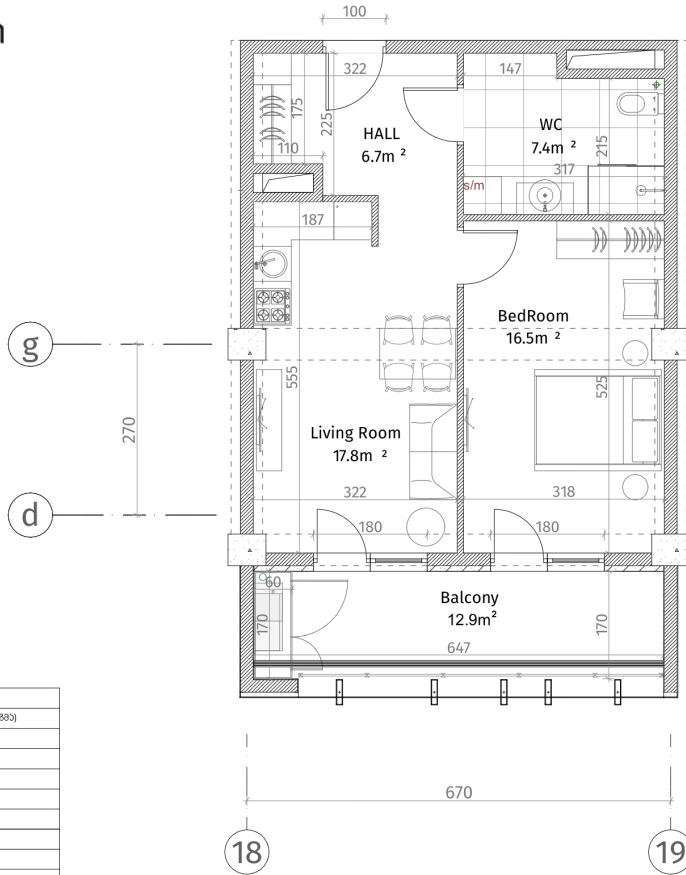

ისანი პარკი

ბლოკი C

სართული 24

ბინა #229
49.7+12.9=62.6

პქსკუღიკჲმნი	
	რკინკ-კჲკიოი (კიოლორკ, ლიფრკჲჲ)
	კლოიკი კჲკილი (100-150-200 ჲჲ)
	იოიონი კჲკილი (250 ჲჲ)
	რიკილი (500-500 ჲჲ)
	ჲკიბი კლონიკჲკილი
	თჲკიი-ჲკიი ჲილი
	თჲკიიკილი კჲკილი
ჲკიი სიკილი	
ოიიილი იბიილი ჲკიიკილი: 2.85 ჲ.	
ოიიილი იბიილი რიკილი: 2.55 ჲ.	