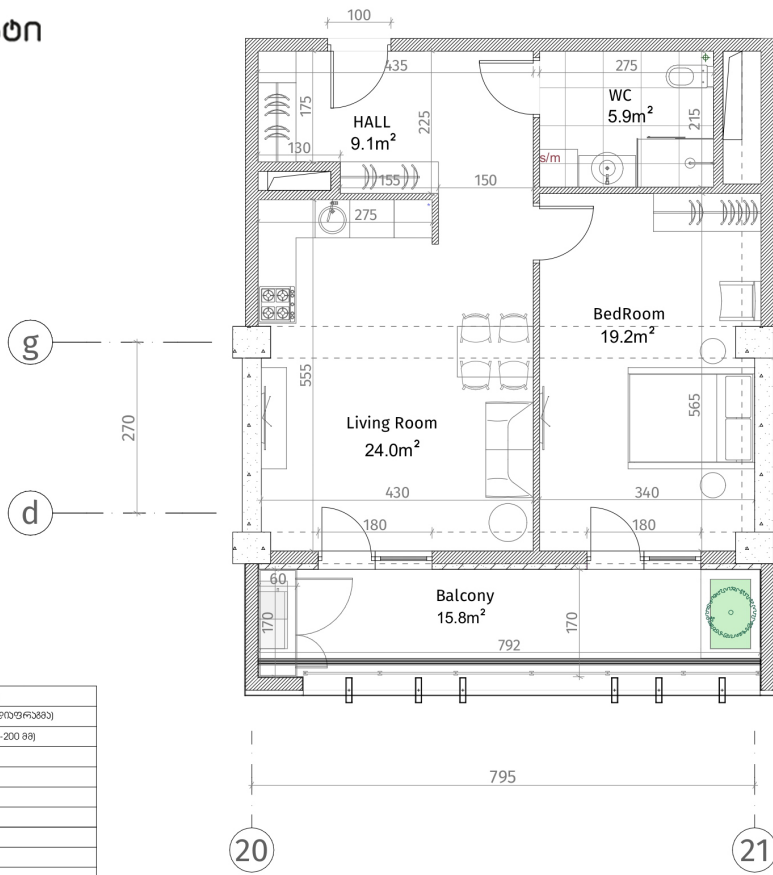

ისანი პარკი

ბლოკი C

სართული 24

ბინა #231

59.4+15.8=75.2

პანკული ელემენტები	
	რეზინა-პანკოები (პოლიეთილენი, ლინოლეუმის)
	ტერაზოლი პანკული (100-150-200 მმ)
	ტერაზოლი პანკული (250 მმ)
	ჩრდული (500-500 მმ)
	შახტის პლასტიკური
	თავითი-მუხის ფილა
	ფანჯარის პანკული
პანკის სივრცე	
მოთხოვნილი იტალიური პანკისი: 2.85 მ.	
მოთხოვნილი იტალიური ჩრდული: 2.55 მ.	