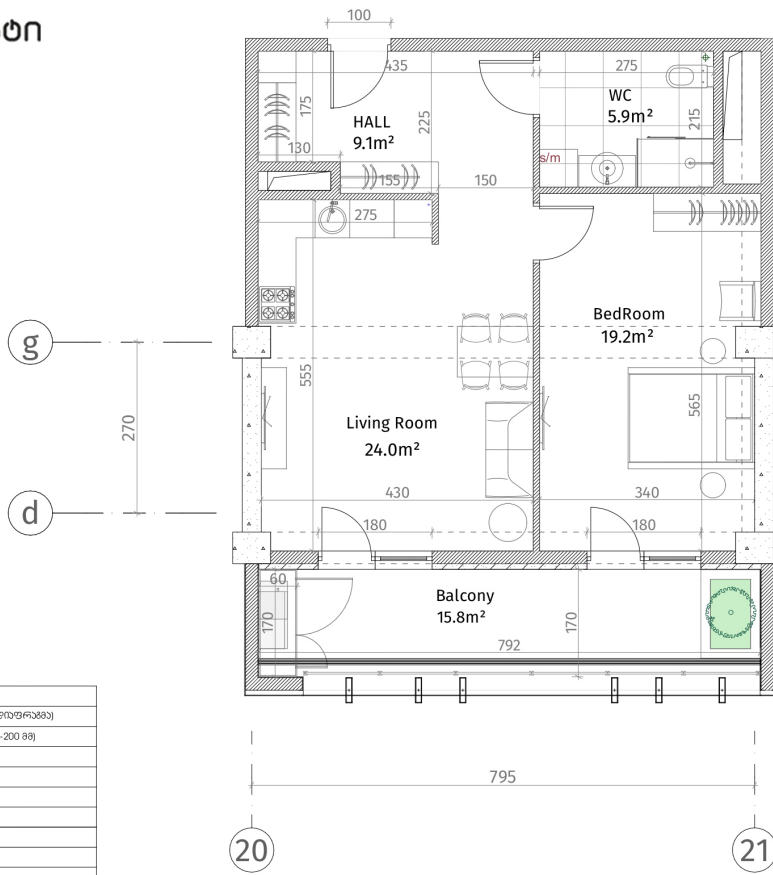

ისანი პარკი

ბლოკი C

სართული 25

ბინა #242

$59.4+15.8=75.2$

პანკალიტაჟი	
	რეზინა-პანკალიტაჟი (პოლიეთილენი, ლინოლეუმი)
	ტერაკოტის პანკალიტაჟი (100-150-200 მმ)
	ტერაკოტის პანკალიტაჟი (250 მმ)
	ჩრდული (500-500 მმ)
	მანქანის პანკალიტაჟი
	თავითი-მანქანის ფილა
	ფანჯარის პანკალიტაჟი
პანკალიტაჟი	
მოთხოვნილი იტალიური პანკალიტაჟი: 2.85 მ.	
მოთხოვნილი იტალიური პანკალიტაჟი: 2.55 მ.	