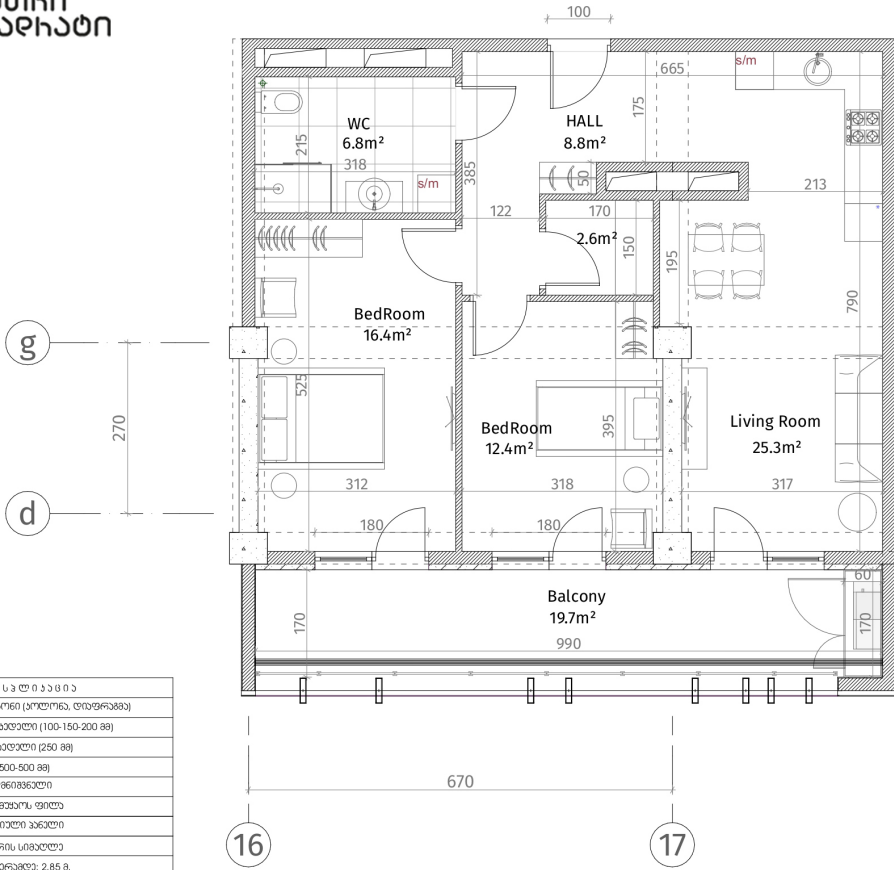

ისანი პარკი  
ბლოკი C  
სართული 26  
ბინა #249  
74.1+19.7=93.8

პანკალიტაჟი	
	კონკრეტული (კონსტრუქციული, ფუნქციონირება)
	პლუმიანი კაბელები (100-150-200 მმ)
	ბილინიანი კაბელები (250 მმ)
	როზელები (500-500 მმ)
	პუბლიკური პარკეტი
	მთავარი-მთავარი ფილა
	ფორმირებული კაბელები
	პარკის სივრცე
მოცემული ნიშნებიდან პარკები: 2.85 მ. მოცემული ნიშნებიდან რიგბელები: 2.55 მ.	