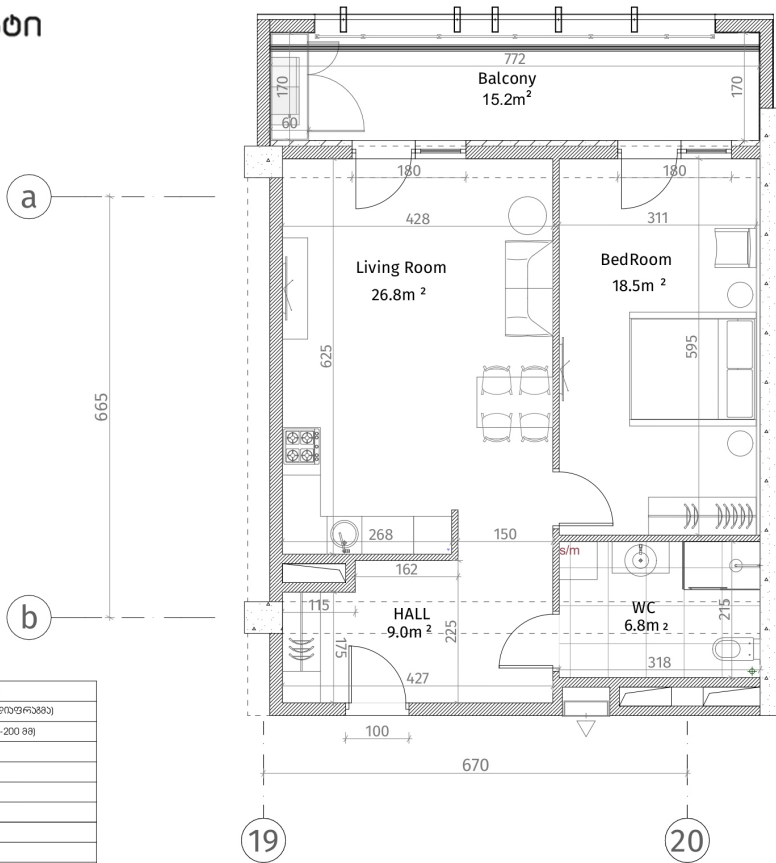

ისანი პარკი  
ბლოკი C  
სართული 27  
ბინა #263  
62.9+15.2=78.1

პანკული ელემენტები	
	რეზინა-ბავშვიანი (კიბრა, ღიფრაგა)
	ბუნური კაბელები (100-150-200 მმ)
	ბუნური კაბელები (250 მმ)
	რეზინა (500-500 მმ)
	ბუნური კაბელები
	თავითი-მედიუმი ფილა
	ფანჯარათი კაბელები
პანკის სიმბოლოები	
	ბუნური კაბელები
	ბუნური კაბელები

ბუნური კაბელების სიმაღლე: 2.85 მ.  
ბუნური კაბელების რიგობა: 2.55 მ.