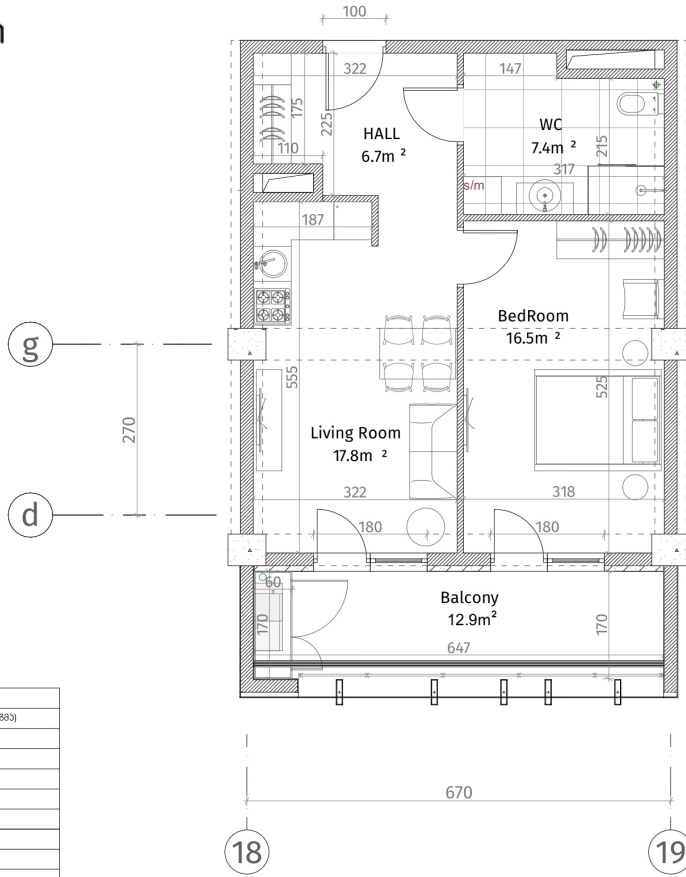

ისანი პარკი  
ბლოკი C  
სართული 28  
ბინა #271  
49.7+12.9=62.6

პანკულიკა	
	ჩივი-პანკი (პოლირ, ლიფტაჟი)
	ბუნტი პანკი (100-150-200 მმ)
	ბუნტი პანკი (250 მმ)
	ჩივი (500-500 მმ)
	ბუნტი პანკი/ბუნტი
	თავითი-მუხის ფილა
	თავითი-მუხის პანკი
პანკი სინკი	
მოთხოვნი იტალიანი პანკი: 2.85 მ.	
მოთხოვნი იტალიანი ჩივი: 2.55 მ.	