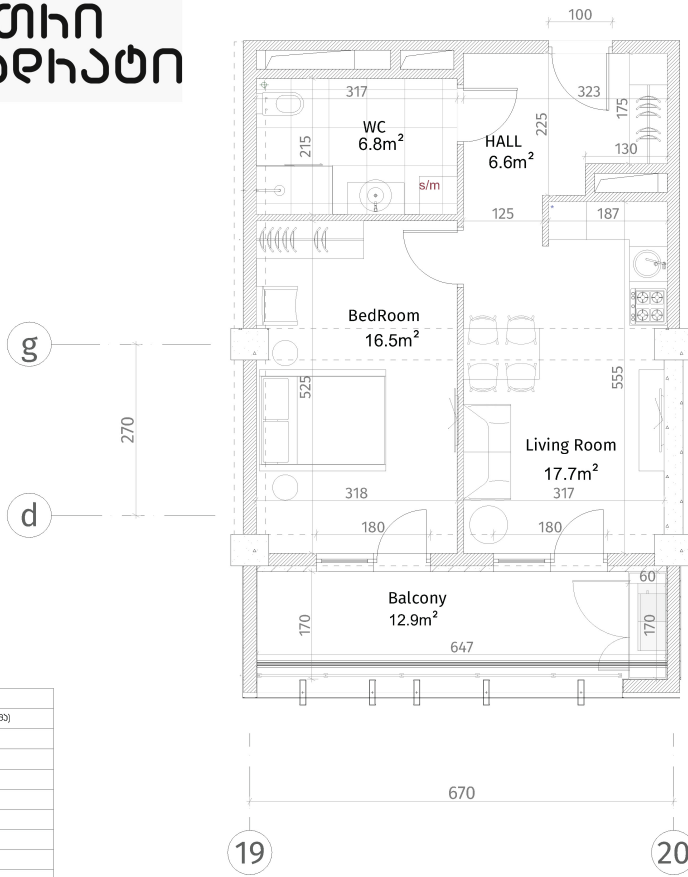

# თათბი კვარტალი

ისანი პარკი

ბლოკი C

სართული 28

ბინა #272  
48.8+12.9=61.7

პანკალი ელემენტები	
	რეზინა-პანკოვი (კოქსოვა, ღვინოფრახა)
	ტალიანი კაფალი (100-150-200 მმ)
	ბიონის კაფალი (250 მმ)
	რეზალი (500-500 მმ)
	შპისი კალმინკალი
	თავაშირ-მუბილ ფილა
	ფაქორაიული კაბალი
პანკის სიმბოლო	
მოთხოვნი თანაობა პანკოვა: 2.85 მ.	
მოთხოვნი თანაობა რეზალი: 2.55 მ.	