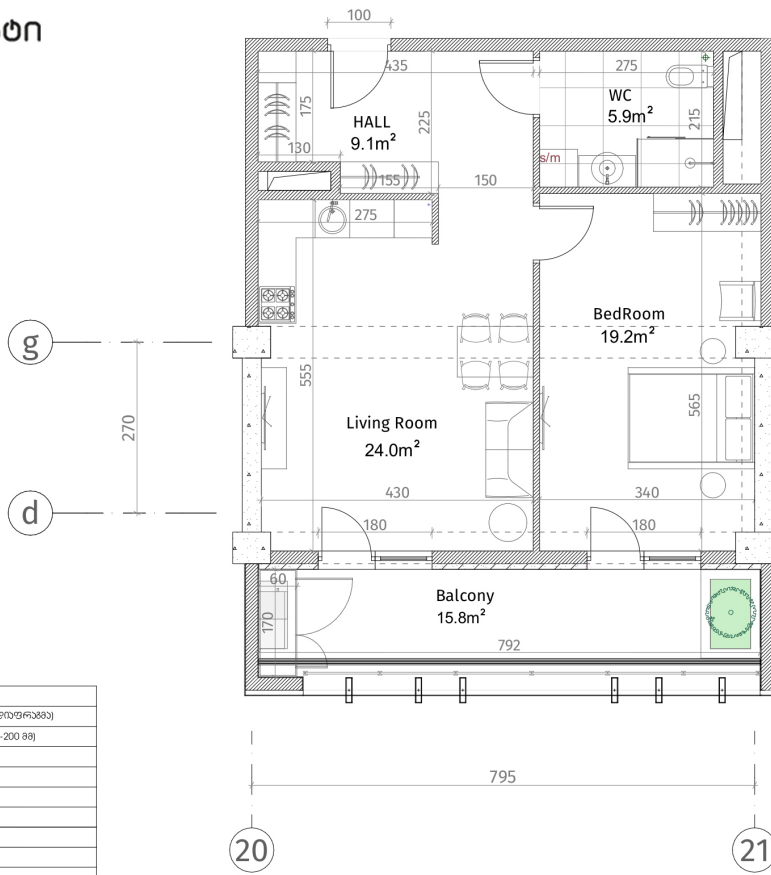

ისანი პარკი

ბლოკი C

სართული 28

ბინა #273

$59.4+15.8=75.2$

პანკალიტაჟი	
	რძინა-პანკოინი (პოლორა, ღინფრაჰაჰ)
	ბლოინი პანკალი (100-150-200 მმ)
	ბოინის პანკალი (250 მმ)
	რინკალი (500-500 მმ)
	ჰანის პანკალი
	ბანკალი-ბანკალი ფილა
	ბანკალი-ბანკალი პანკალი
პანკალი	
ბოინის ბანკალი-ბანკალი პანკალი: 2.85 მ.	
ბოინის ბანკალი-ბანკალი პანკალი: 2.55 მ.	