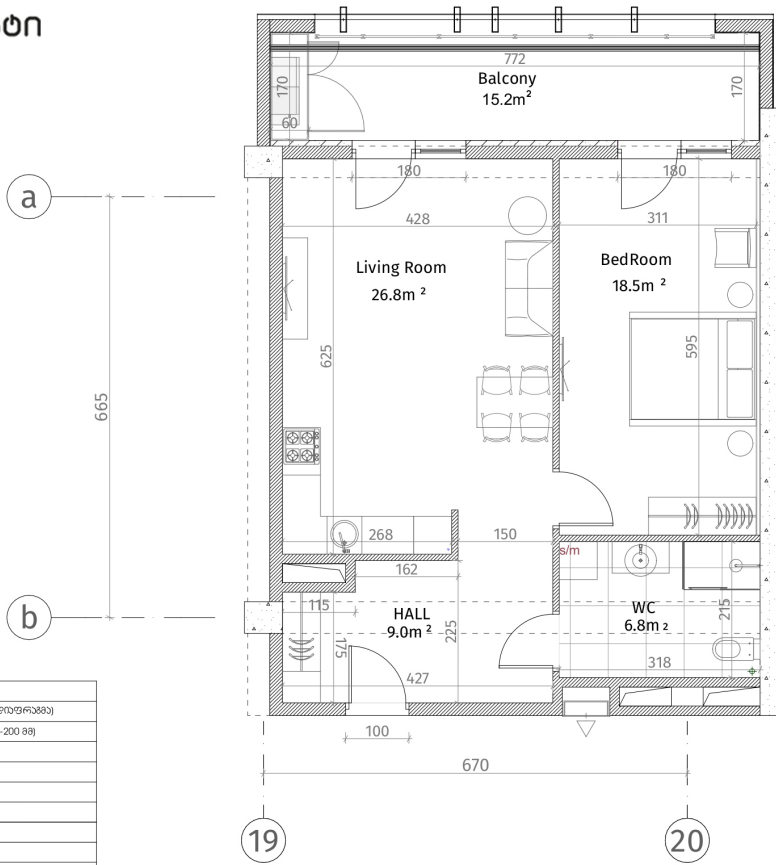

ისანი პარკი
 ბლოკი C
 სართული 28
 ბინა #274
 62.9+15.2=78.1

პანკული ელემენტები	
	რეზინა-ბავშვობის (კოქონი, ღიაფარავი)
	ბუნებრივი კაბელები (100-150-200 მმ)
	ბუნებრივი კაბელები (250 მმ)
	ჩრდობი (500-500 მმ)
	ბუნებრივი კაბელები
	თბილისი-მუხრანის ფილა
	ფაფურბაგის კაბელები
პანკის სივრცეები მოთხოვნილი იტალიური პანკისი: 2.85 მ. მოთხოვნილი იტალიური ჩრდობი: 2.55 მ.	