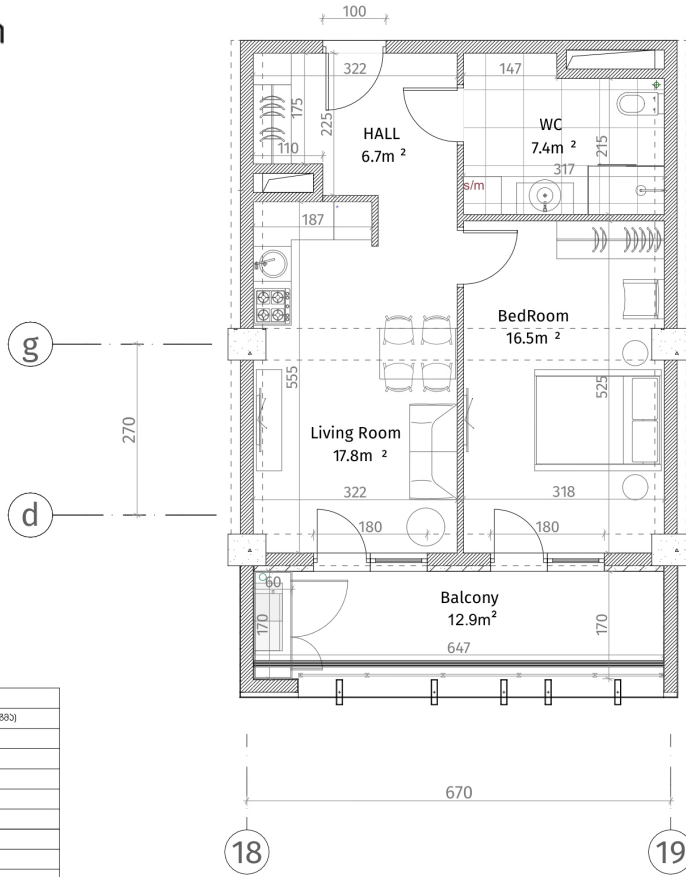

ისანი პარკი

ბლოკი C

სართული 29

ბინა #282

49.7+12.9=62.6

პანკულიანი	
	რძინა-პანკონი (პოლორა, ღიფრაგა)
	ბლოკი პანკონი (100-150-200 მმ)
	ბლოკი პანკონი (250 მმ)
	რძინა (500-500 მმ)
	ბანის პანკონი
	თაბაჩი-მანკონი ფილა
	ფანკონი პანკონი
პანკონი	
მოთხოვნი იტალიონ პანკონი: 2.85 მ.	
მოთხოვნი იტალიონ რძინა: 2.55 მ.	