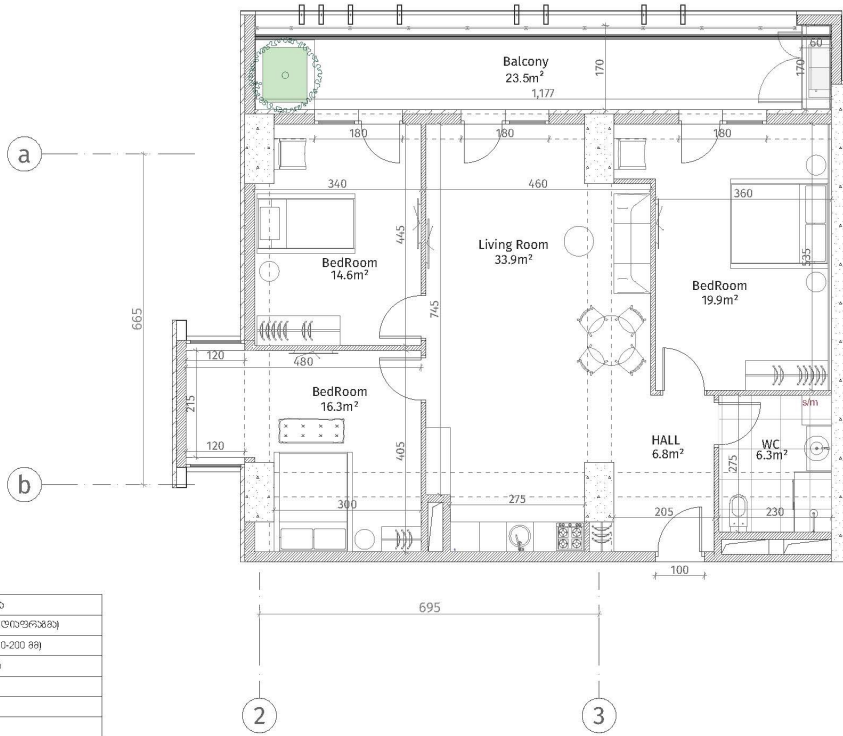

ისანი პარკი  
 ბლოკი D  
 სართული 5  
 ბინა #33  
 $100.4+23.5=123.9$

ქანკადახები	
	ფორმაბეტონი (კოლორა, ტიფლისი)
	ბლოკი კვანძი (100-150-200 მმ)
	ბლოკი კვანძი (250 მმ)
	ფორმა (500-500 მმ)
	ბლოკი კვანძი
	თხევანი-ბლოკი ფორმა
	ფორმაბეტონი კვანძი
	ბლოკი კვანძი
პარკის სიმბოლო	
	ბლოკი კვანძი (ბლოკი) პარკი: 2.85 მ.
	ბლოკი კვანძი (ბლოკი) ფორმა: 2.55 მ.