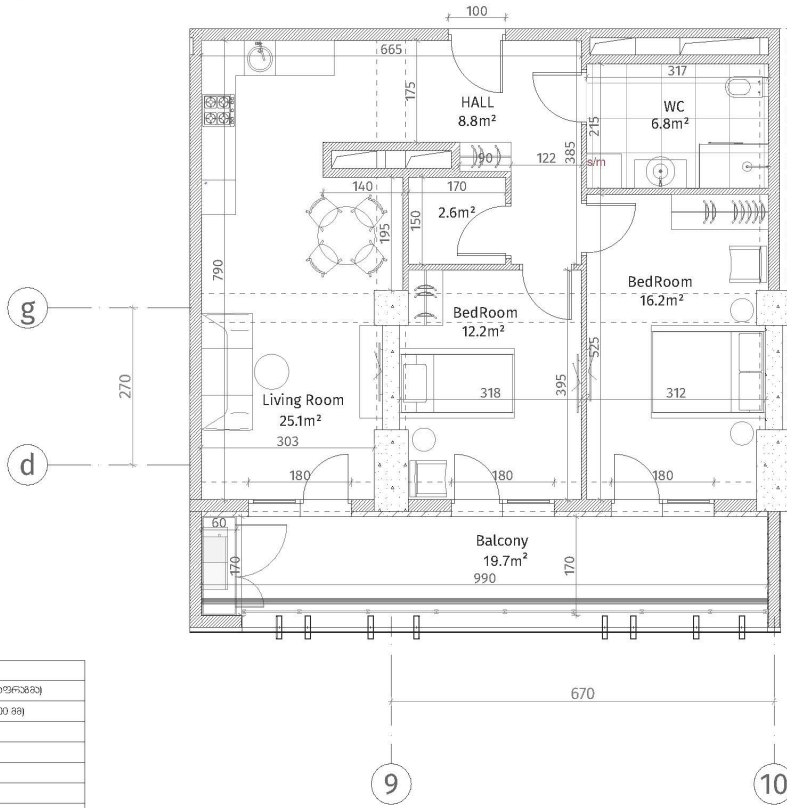

ისანი პარკი

ბლოკი D

სართული 7

ბინა #69

73.6+19.7=93.3

პასაჟიკაჰი	
	ჩინიბაჰი (კონკრეტის, ფიფრეჰაჰი)
	ბლოკის პარეტი (100-150-200 მმ)
	ბლოკის პარეტი (250 მმ)
	ჩინიბაჰი (500-500 მმ)
	პანოს ალუმინიუმის
	მინიბაჰი-პანოს ფიფრე
	ფაჰრინიბაჰი პანოს
პანოს სინიბაჰი	
ბინის ბინის იბაჰიბაჰი პანოს: 2.85 მ.	
ბინის ბინის იბაჰიბაჰი პანოს: 2.55 მ.	