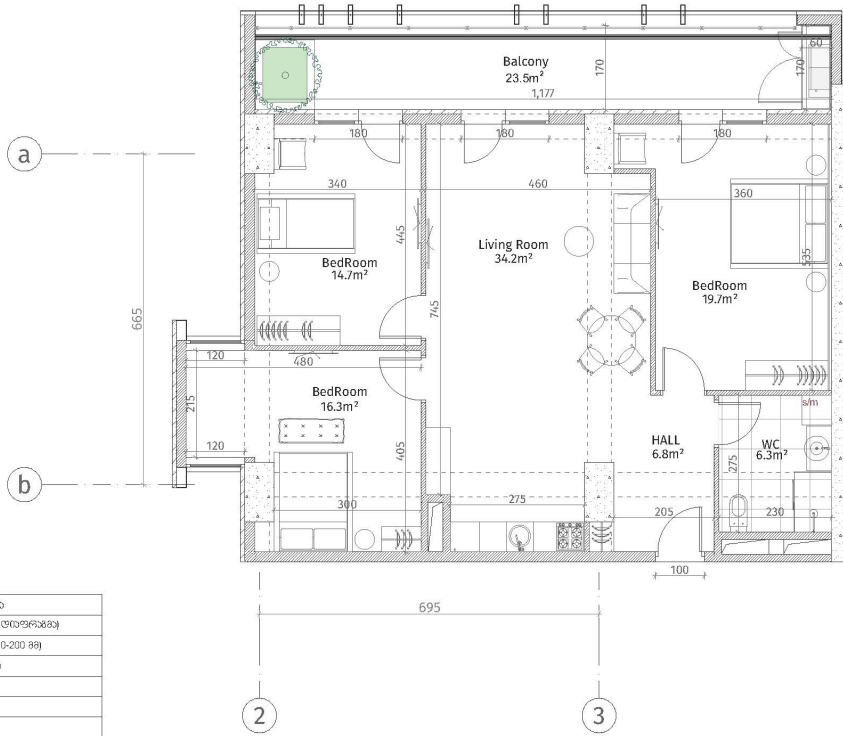

ისანი პარკი

ბლოკი D

სართული 8

ბინა #77

$100.6 + 23.5 = 124.1$

ქანკადახები	
	ფორმაბეტონი (კოლონა, ტიფოქა)
	ბლოკი კვანძი (100-150-200 მმ)
	ბლოკი კვანძი (250 მმ)
	ფორმა (500-500 მმ)
	ბლოკი კვანძი
	თიხა
	ფორმა
	ფორმა
	ფორმა
პარკის სიმბოლო	
	პარკი (ბუნებრივი)
	პარკი (ბუნებრივი)