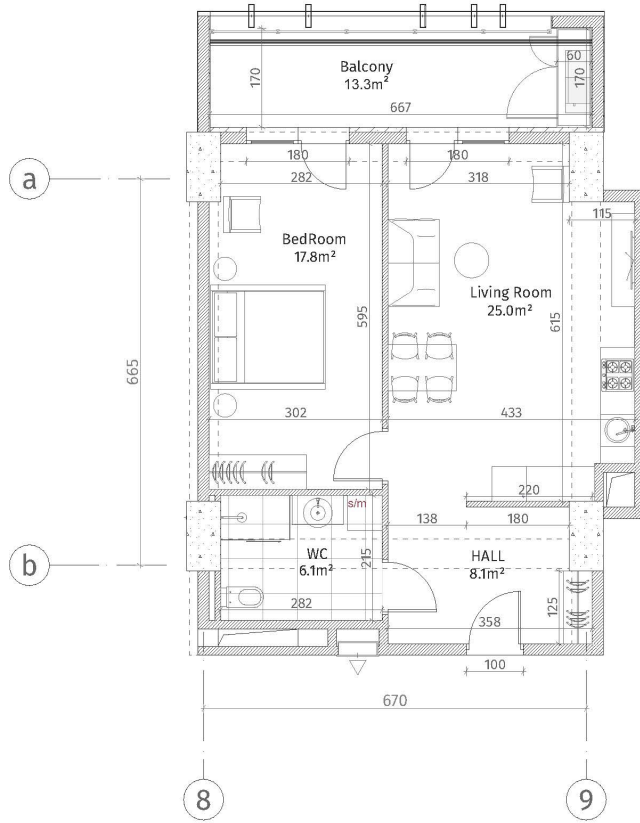

ისანი პარკი  
 ბლოკი D  
 სართული 8  
 ბინა #89  
 $58.5+13.3=71.8$

**შენიშვნები**

	ფინიშპირენი (პოლიურა, ფილმისგან)
	ბლოკის კედელი (100-150-200 მმ)
	ბლოკის კედელი (250 მმ)
	ფილა (500-500 მმ)
	პანელი კონსტრუქციის
	მარბინ-მარბინ ფილა
	ფარდობის კედელი
<b>პანის სიმაღლე</b>	
მოხვეული იბრუნის ვარსკვლავი: 2.85 მ.	
მოხვეული იბრუნის ფარდობის: 2.55 მ.	