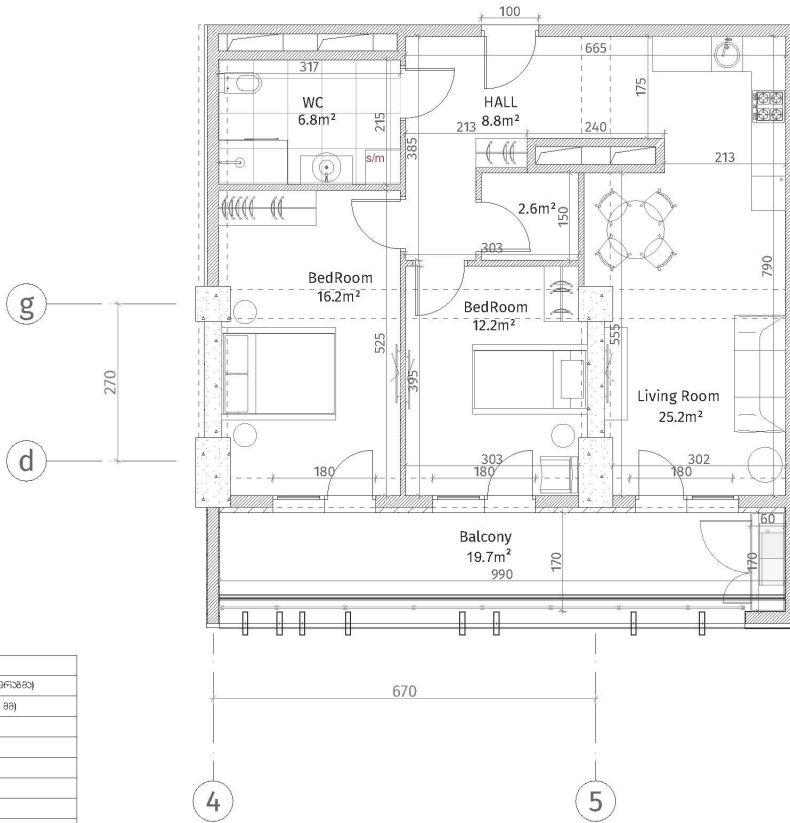

ისანი პარკი

ბლოკი D

სართული 11

ბინა #128

73.7+19.7=93.4

| შენიშვნა | |
|--|-----------------------------------|
| | კონკრეტის ფენა (პლუსონი, ფიფქონი) |
| | ბლოკის კედელი (100-150-200 მმ) |
| | ბლოკის კედელი (250 მმ) |
| | ბლოკის კედელი (500-500 მმ) |
| | პლასტიკური იზოლაცია |
| | ფანჯარის ჩარჩო |
| | დარბაზის ჩარჩო |
| | ბინის სარეზინო |
| მონტაჟის ნიშნები: 2.85 მ. მონტაჟის ნიშნები: 2.55 მ. | |