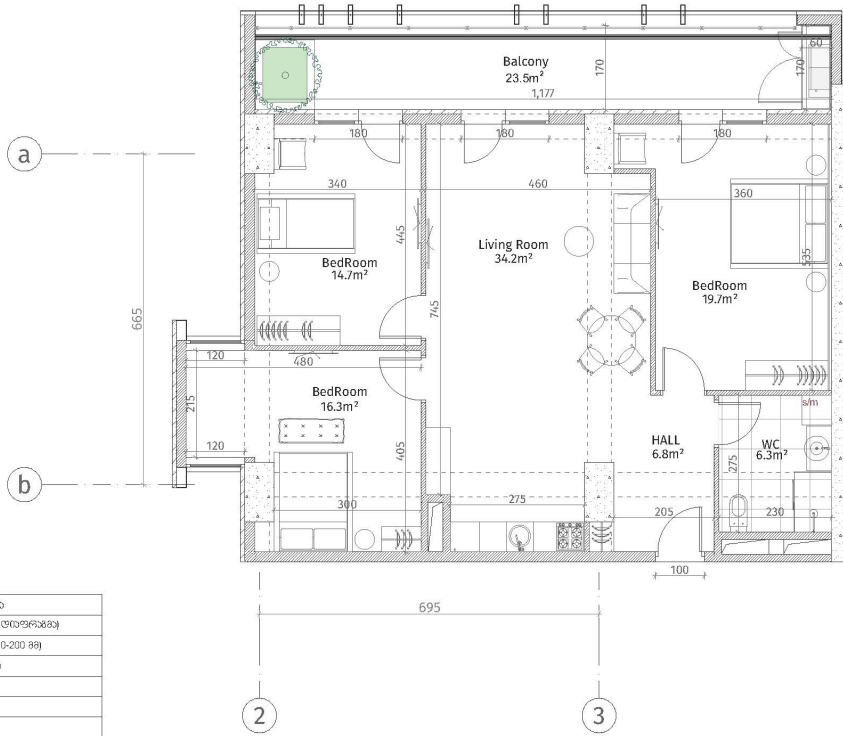

ისანი პარკი

ბლოკი D

სართული 12

ბინა #139

$100.6+23.5=124.1$

ქანკადაგები	
	ფორმობეჭდვის (კონკრეტის, ტიფისფერის)
	ბლოკის კედელი (100-150-200 მმ)
	ბლოკის კედელი (250 მმ)
	ფილა (500-500 მმ)
	წიბრის კედელი
	თიხრის-ბიჭვანჭვანჭის ფილა
	ფორმობეჭდვის კედელი
	პარკის სივრცე
მუშაობის დასრულების ვარიანტი: 2.85 მ. მუშაობის დასრულების ვარიანტი: 2.55 მ.	