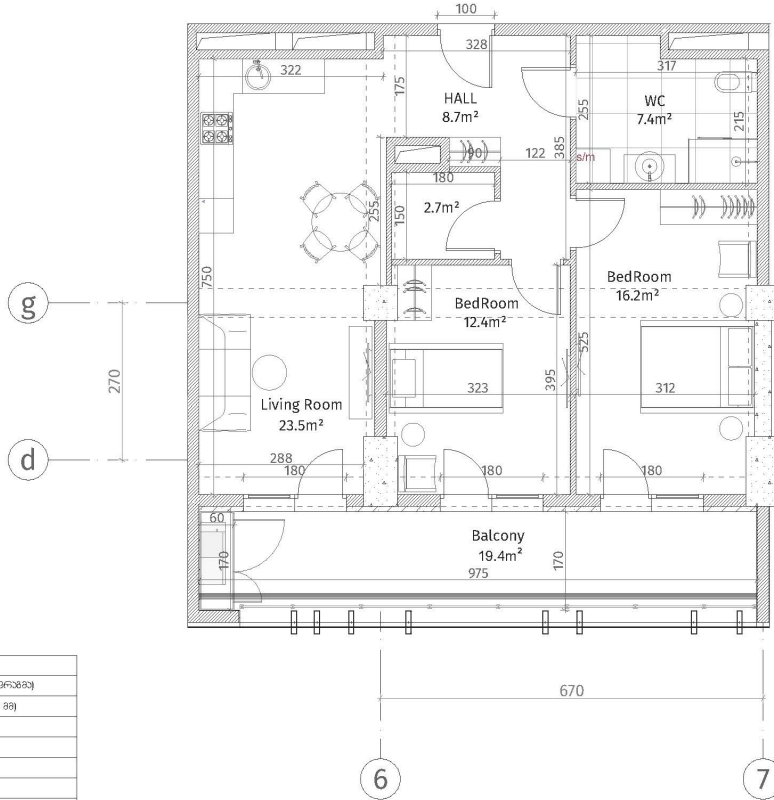

ისანი პარკი

ბლოკი D

სართული 12

ბინა #143

72.9+19.4=92.3

შენიშვნები	
	რძინაბაბოენი (კოქონი, ღინფრანბა)
	ბლოკის პარკული (100-150-200 მ²)
	ბლოკის პარკული (250 მ²)
	რძინაბო (500-500 მ²)
	ბაბინა პარკული
	მარბინ-ბაბინა ფინი
	ფარკული
ბარის სინბოლნი	
ბოქინული ბაბინი ბარბინი: 2.85 მ.	
ბოქინული ბაბინი რძინაბო: 2.55 მ.	