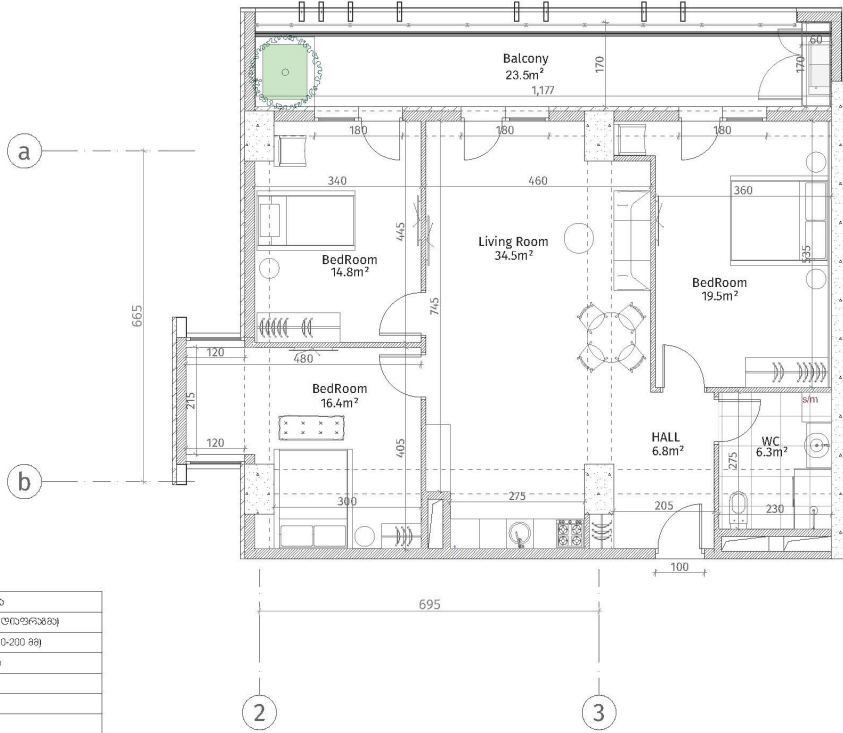

ისანი პარკი

ბლოკი D

სართული 13

ბინა #153

$101.0 + 23.5 = 124.5$

ქანკადახები	
	ფორმაბეტონი (კოლორი, ტონფერაჟი)
	ბლოკი კვანძი (100-150-200 მმ)
	ბლოკი კვანძი (250 მმ)
	ფორმა (500-500 მმ)
	პანელი კვანძი
	თბილის-ბლოკი ფორმა
	ფორმა კვანძი
	ფორმა კვანძი
პანელი კვანძი	
ბლოკი კვანძი (ბლოკი) 2.85 მ.	
ბლოკი კვანძი (ბლოკი) 2.55 მ.	