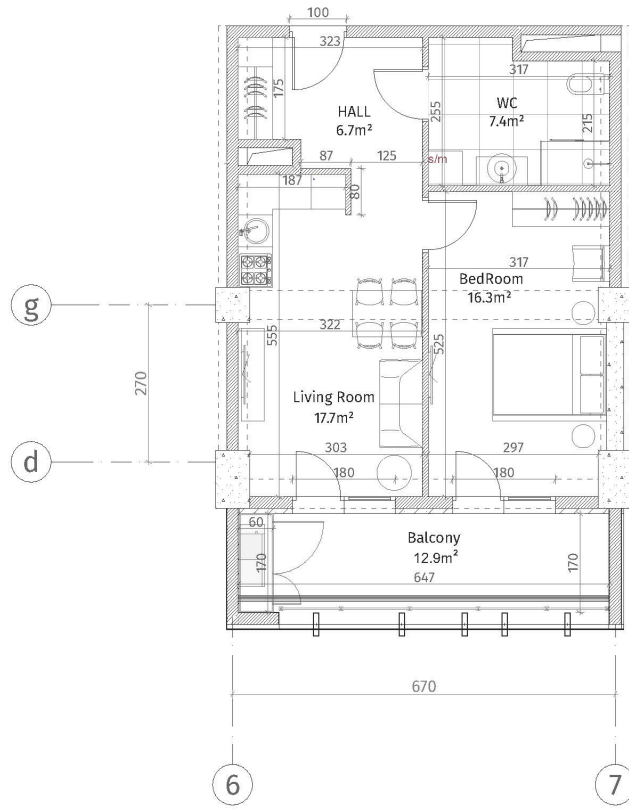

ისანი პარკი

ბლოკი D
სართული 13

ბინა #158
49.3+12.9=62.2

პასაჟიკაჟია	
	ჩინაბაჟი (კონკრეტი, ფიფქაჟი)
	ბლოკი პაჟი (100-150-200 მმ)
	ბლოკი პაჟი (250 მმ)
	ჩინაბი (500-500 მმ)
	პაჟი პაჟი
	მარბი-პაჟი ფიფქა
	ფორმირი პაჟი
	პაჟი სინაჟი
	ბინის იბაჟი პაჟი: 2.85 მ.
	ბინის იბაჟი პაჟი: 2.55 მ.