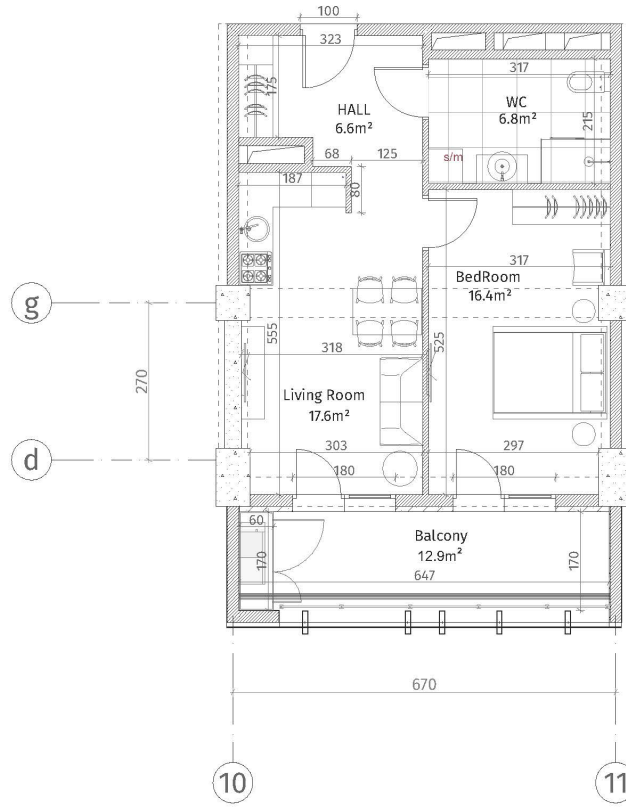

ისანი პარკი

ბლოკი D

სართული 13

ბინა #162

48.6+12.9=61.5

პქსპ დიკაზი	
	ჩინიბაბერი (კონკრეტი, ფიფქაბა)
	ბლოკი პაუბლი (100-150-200 მმ)
	ჩინიბი პაუბლი (250 მმ)
	ჩინიბი (500-500 მმ)
	პაბი პაუბლი
	მარბი-ბაბი ფილა
	ფარბიბი პაუბლი
	პაბი სტაბი
	მონიბი იბაბიბა: 2.85 მ.
	მონიბი იბაბიბა: 2.55 მ.