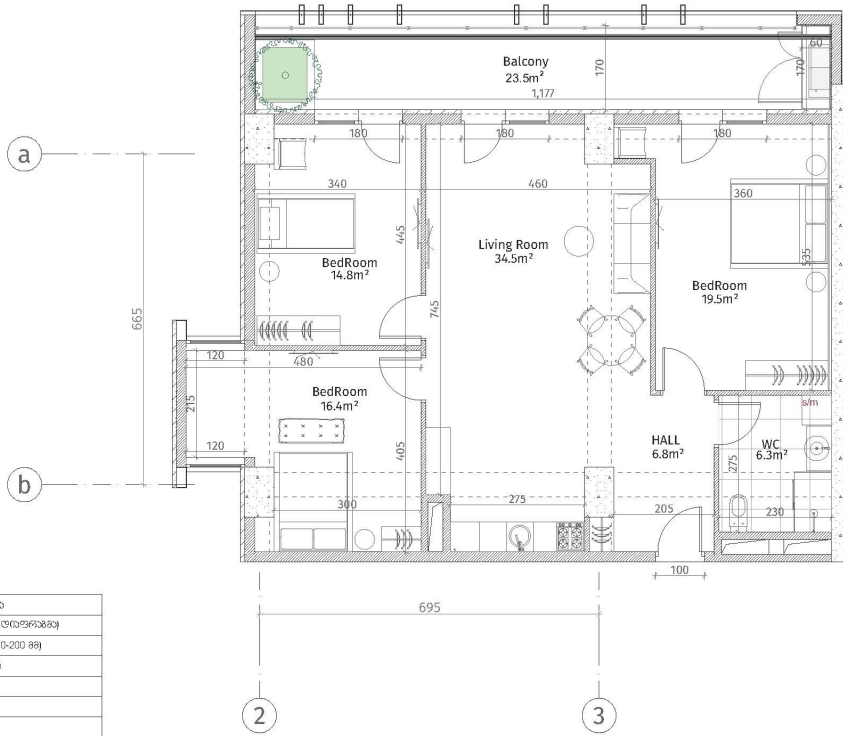

ისანი პარკი

ბლოკი D

სართული 14

ბინა #169

$101.0 + 23.5 = 124.5$

ქანკადაგები	
	ფორმაბეტონი (კოლორი, ტექსტურა)
	ბლოკი კვადრი (100-150-200 მმ)
	ბლოკი კვადრი (250 მმ)
	ფილა (500-500 მმ)
	ნახევარი კვადრი
	თხევანი-ბიჭვანი ფილა
	ფორამი კვადრი
	ფორამი კვადრი
პარკის სიმბოლო	
	პარკის სიმბოლო
	პარკის სიმბოლო
	პარკის სიმბოლო