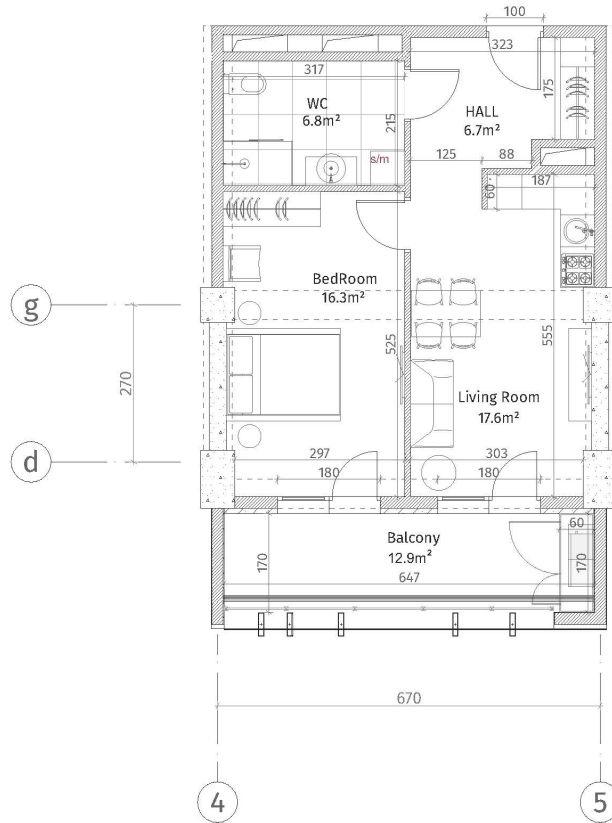

ისანი პარკი

ბლოკი D

სართული 14

ბინა #172

48.6+12.9=61.5

შენიშვნა	
	კონკრეტული (პლუსონი, ფილა)
	ბლოკის კედელი (100-150-200 მმ)
	ბლოკის კედელი (250 მმ)
	კედელი (500-500 მმ)
	პარკის კომპლექტი
	თხევანი-პარკის ფენა
	ფარისფერი კედელი
პარკის სიმაღლე	
	ბინის სიმაღლე: 2.85 მ.
	ბინის სიმაღლე: 2.55 მ.