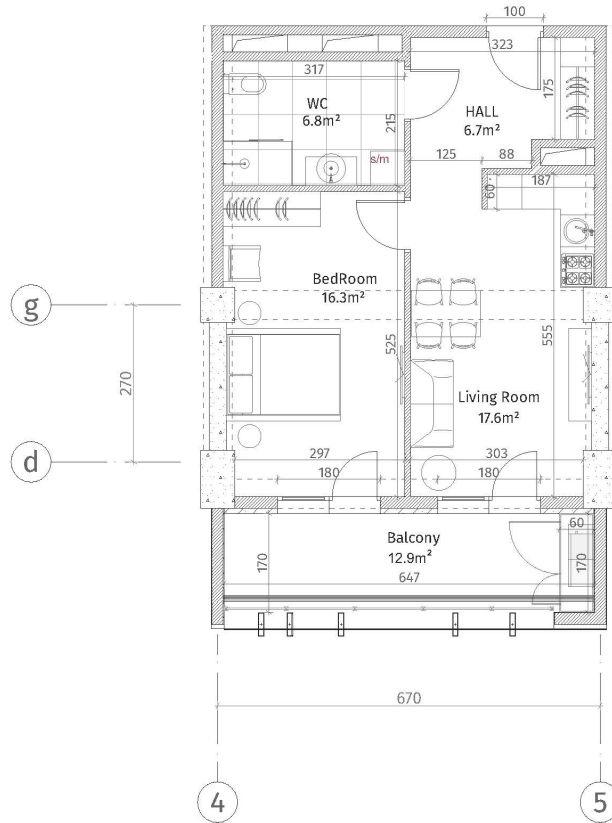

ისანი პარკი

ბლოკი D

სართული 15

ბინა #188

48.6+12.9=61.5

შენიშვნა	
	კონკრეტული (პლანოვანი, ფილა)
	ბლოკური კედელი (100-150-200 მმ)
	ბლოკური კედელი (250 მმ)
	კირი (500-500 მმ)
	პლასტიკური კედელი
	მარმარილო-ბუნური ფილა
	ფარისფერი კედელი
პარკის სიმბოლო	
	ბინის სართული იკავებს 2.85 მ.
	ბინის სართული იკავებს 2.55 მ.