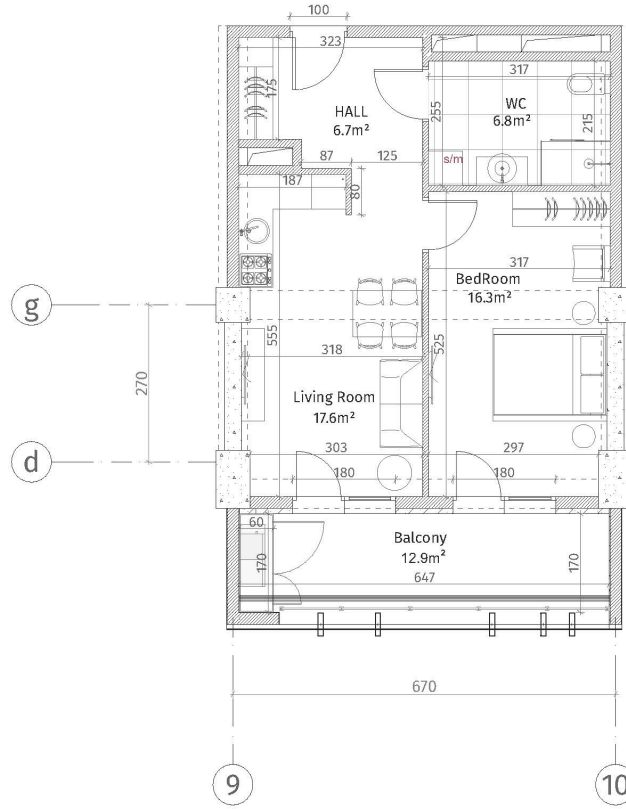

ისანი პარკი

ბლოკი D

სართული 15

ბინა #193

48.6+12.9=61.5

პანკალიაჰი	
	კონკრეტული (პლანოვანი, ფილა)
	ბლოკური კედელი (100-150-200 მმ)
	ბლოკური კედელი (250 მმ)
	კირილი (500-500 მმ)
	პანკალიაჰი
	მონტაჟი-შენიშვნა
	ფარული კედელი
	პანკალიაჰი
პანკალიაჰი	
მონტაჟი იბრუნის პანკალიაჰი: 2.85 მ.	
მონტაჟი იბრუნის კედელი: 2.55 მ.	