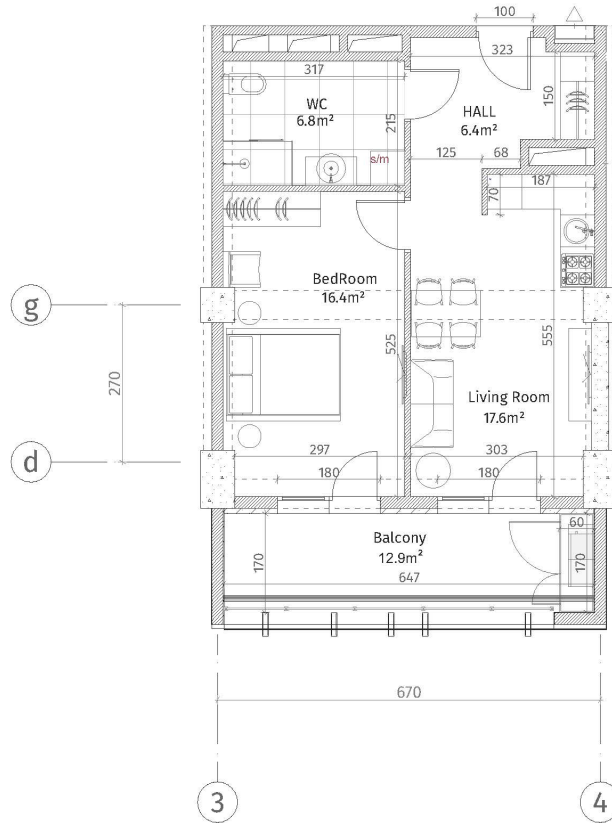

ისანი პარკი

ბლოკი D  
სართული 16

ბინა #203  
48.4+12.9=61.3

პასუხი	
	კონკრეტული (პლასტიკი, ფილა)
	ბლოკის კედელი (100-150-200 მმ)
	ბლოკის კედელი (250 მმ)
	კედელი (500-500 მმ)
	პარკის კომპლექტი
	თხევანი-ბუნა ფილა
	ფარისფერი კედელი
პარკის სივრცე	
მოხვედრის რაბათის ვარსკვლავი: 2.85 მ.	
მოხვედრის რაბათის რკინის ვარსკვლავი: 2.55 მ.	