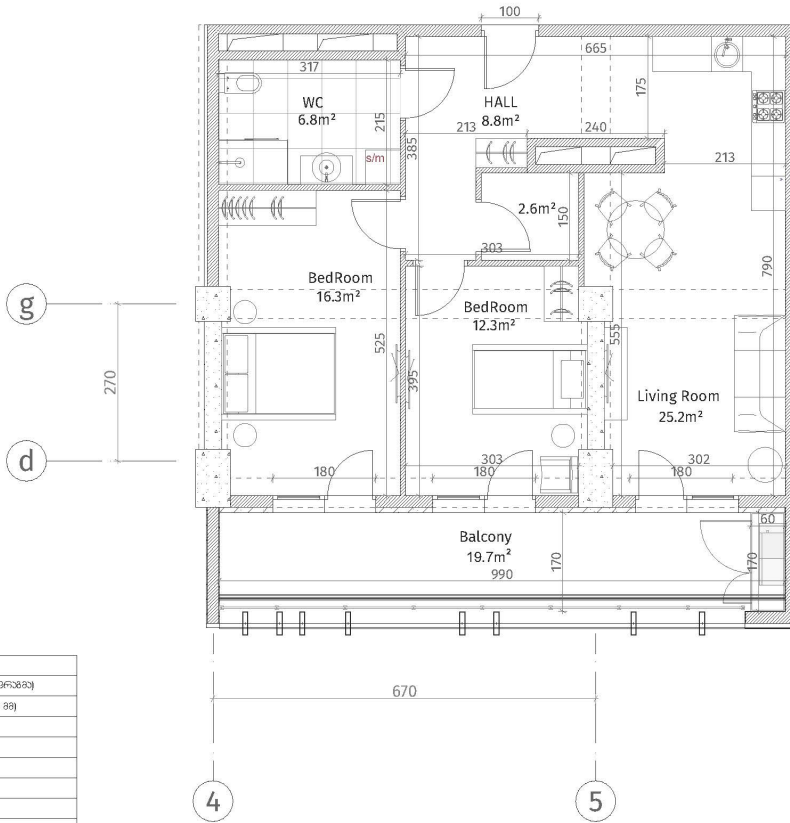

ისანი პარკი

ბლოკი D

სართული 16

ბინა #204

$73.8+19.7=93.5$

შენიშვნა	
	კონკრეტული (პილონები, ფილაკონკრეტები)
	ბლოკის კედელი (100-150-200 მმ)
	ბლოკის კედელი (250 მმ)
	ბლოკის კედელი (500-500 მმ)
	პანჯარის კონსტრუქცია
	დარბაზის-ბინის ფილა
	ფარდობის კედელი
პანჯარის სიმაღლე	
ბინის სიმაღლე: 2.85 მ.	
ბინის სიმაღლე: 2.55 მ.	