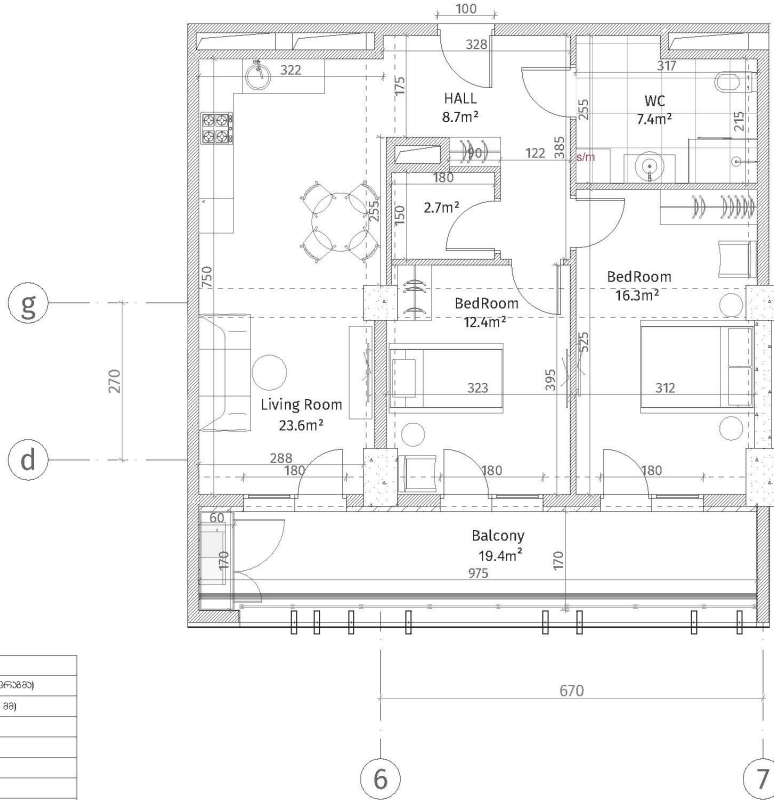

ისანი პარკი

ბლოკი D  
სართული 16

ბინა #205  
72.9+19.4=92.3

პასუხი	
	ჩინი-ბაზარი (კოქონი, ღებინა)
	ბლოკის პარკი (100-150-200 მმ)
	ბლოკის პარკი (250 მმ)
	ჩინი (500-500 მმ)
	პარკის პარკი
	მარტივი-ბლოკის ფილა
	ფარგის პარკი
პარკის სივრცე	
ბლოკის იზოლაცია: 2.85 მ.	
ბლოკის იზოლაცია: 2.55 მ.	