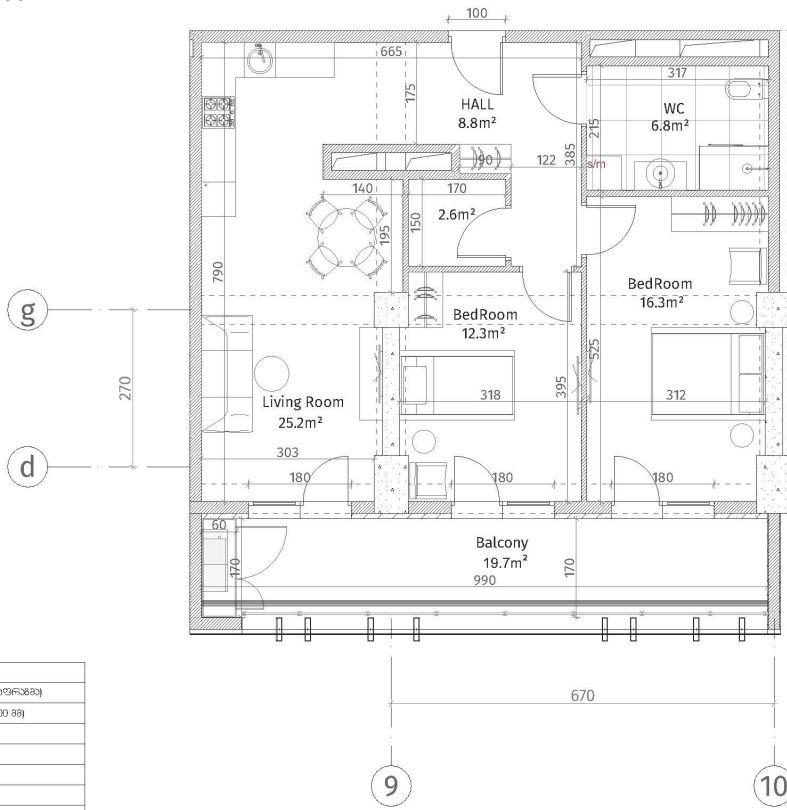

ისანი პარკი

ბლოკი D  
სართული 16

ბინა #207  
73.8+19.7=93.5

პასუხი	
	ფრინგაბარნი (კოქონი, ღებინა)
	ბალკონის პარკი (100-150-200 მმ)
	ბინის პარკი (250 მმ)
	ფრინგა (500-500 მმ)
	ბანი პარკი
	მარჯვენა-მარჯვენა ფილა
	ფრინგაბარნი პარკი
პარკის სიმაღლე	
ბინის პარკის სიმაღლე: 2.85 მ.	
ბინის პარკის სიმაღლე: 2.55 მ.	