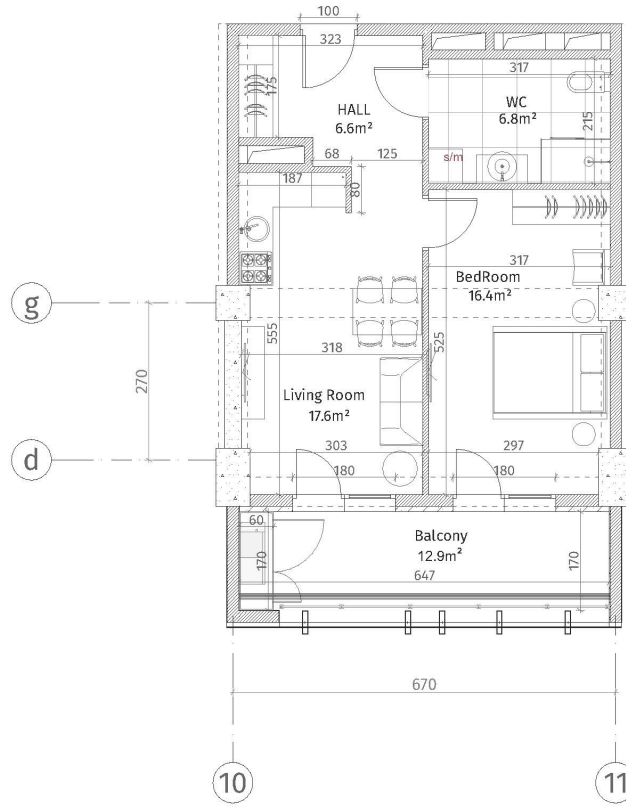

ისანი პარკი  
ბლოკი D  
სართული 16  
ბინა #208  
48.6+12.9=61.5

პქსპ დიკაზიია	
	ჩინიბაბერი (კოლონა, ფიფრაბა)
	ბლოკი პაუბლი (100-150-200 მმ)
	ჩინიბი პაუბლი (250 მმ)
	ჩინიბლი (500-500 მმ)
	პაბი პაუბლი/პაუბლი
	მარბინ-მარბინ ფილა
	ფარბინიბლი პაუბლი
	პარბი სინიბლი
მონიბლი იბაბლია პარბი: 2.85 მ.	
მონიბლი იბაბლია ჩინიბლი: 2.55 მ.	