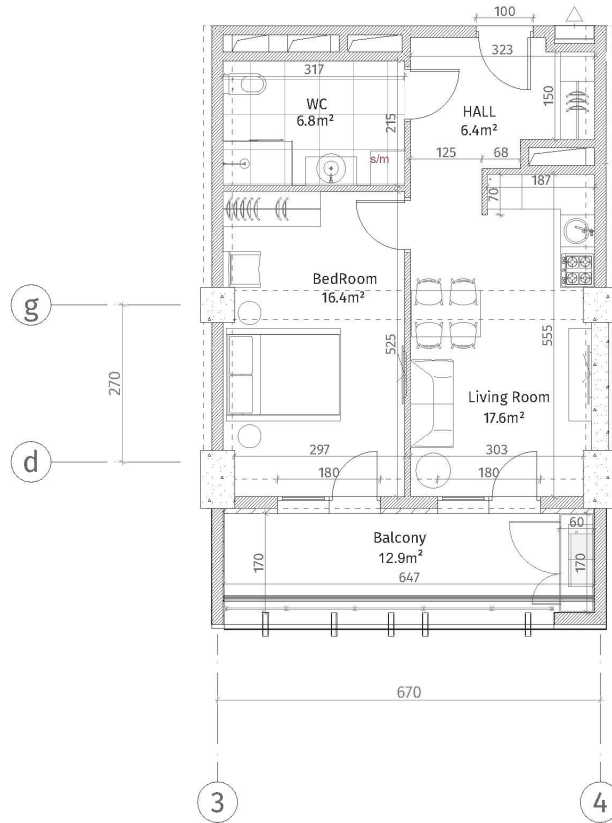

ისანი პარკი

ბლოკი D

სართული 17

ბინა #217

48.4+12.9=61.3

პლანის ლეგენდა	
	კონკრეტული (პილარები, ფილაპირები)
	ბლოკის კედელი (100-150-200 მმ)
	ბლოკის კედელი (250 მმ)
	კირაბი (500-500 მმ)
	პანჯრის აღწერილობა
	მუხრან-ხეობის ფილა
	ფარულიანი კარები
	პანჯრის სივრცე
მოხატული იბამისა და მუხრანის ფილა: 2.85 მ.	
მოხატული იბამისა და მუხრანის ფილა: 2.55 მ.	